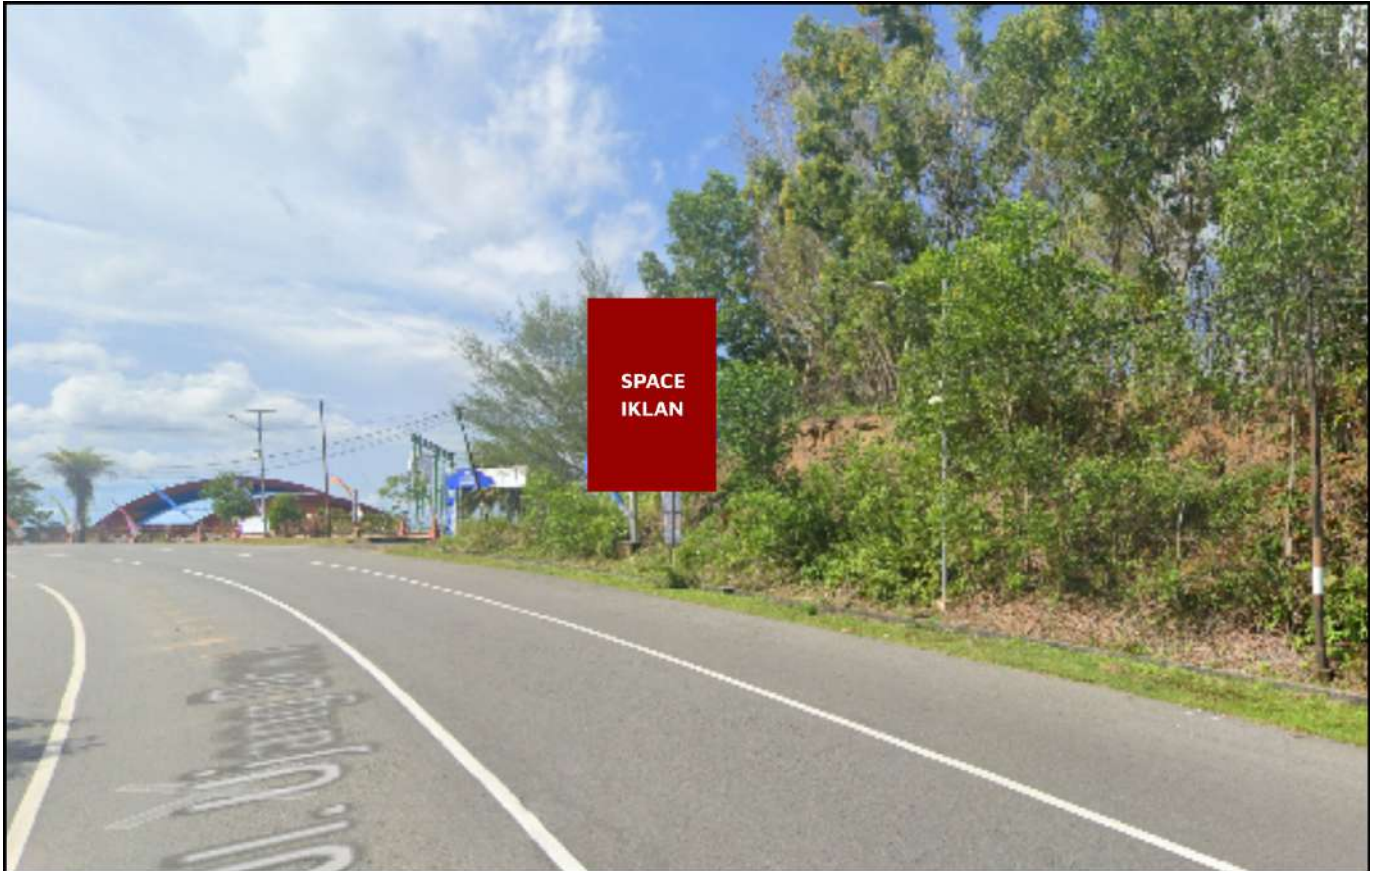

Foto Lokasi

Denah Lokasi

Description : Merupakan area padat lalu lintas, baik kendaraan pribadi maupun umum

LALU LINTAS HARIAN RATA-RATA

Mobil Pribadi	Sepeda Motor	Angkutan Umum	Lain-Lain (Pick Up, Truck, Dsb.)	Jumlah Total
-	-	-	-	-