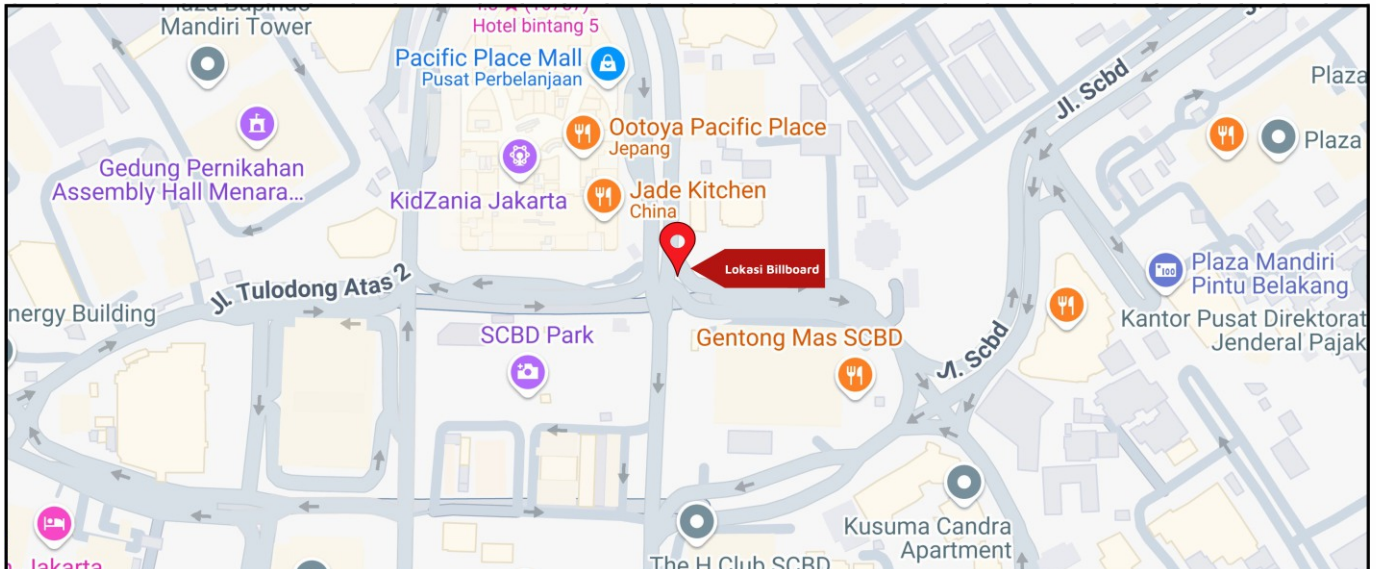

Foto Lokasi

Denah Lokasi

Description : Merupakan area padat lalu lintas, baik kendaraan pribadi maupun umum

LALU LINTAS HARIAN RATA-RATA

Mobil Pribadi	Sepeda Motor	Angkutan Umum	Lain-Lain (Pick Up, Truck, Dsb.)	Jumlah Total
-	-	-	-	-