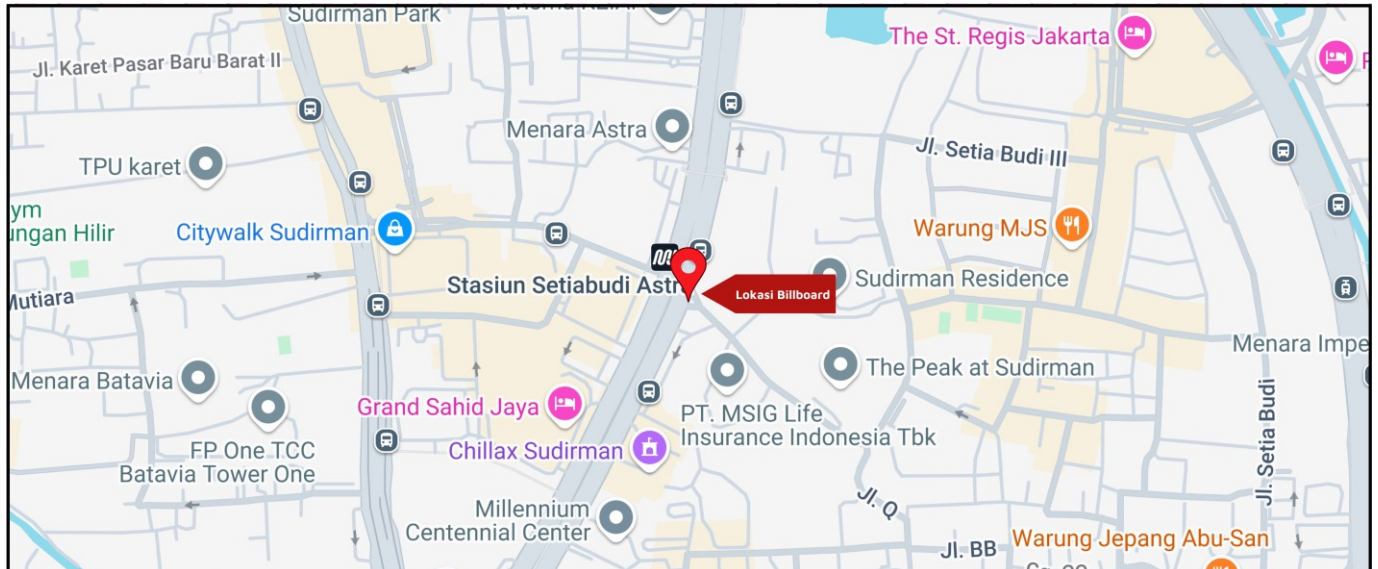

Foto Lokasi

Denah Lokasi

Description : Merupakan area padat lalu lintas, baik kendaraan pribadi maupun umum

LALU LINTAS HARIAN RATA-RATA

Mobil Pribadi	Sepeda Motor	Angkutan Umum	Lain-Lain (Pick Up, Truck, Dsb.)	Jumlah Total
-	-	-	-	-