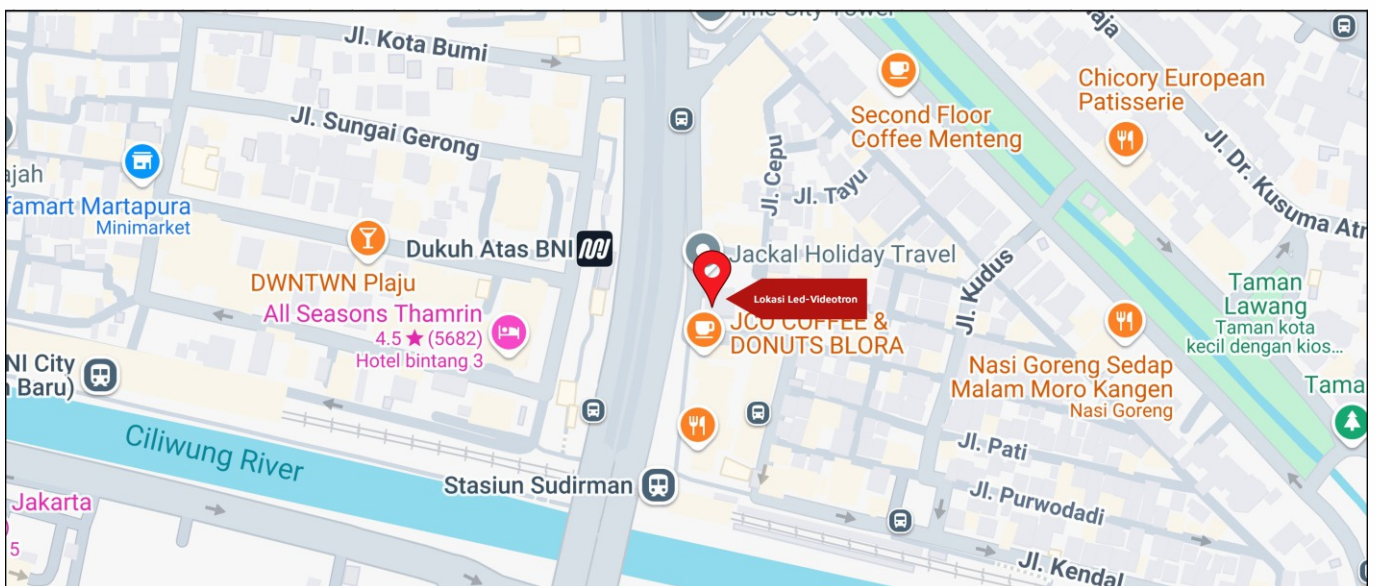

Foto Lokasi

Denah Lokasi

Description : Merupakan area padat lalu lintas, baik kendaraan pribadi maupun umum

LALU LINTAS HARIAN RATA-RATA

Mobil Pribadi	Sepeda Motor	Angkutan Umum	Lain-Lain (Pick Up, Truck, Dsb.)	Jumlah Total
-	-	-	-	-