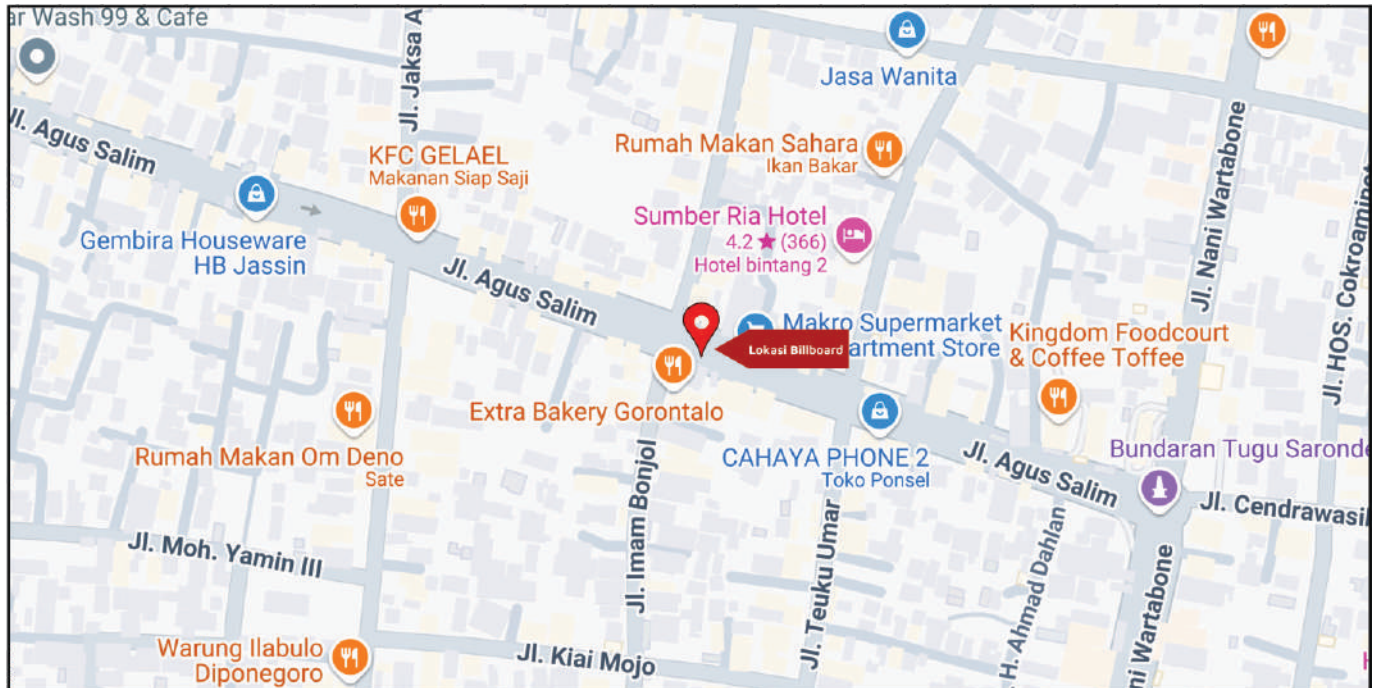

Foto Lokasi

Denah Lokasi

Description : Merupakan area padat lalu lintas, baik kendaraan pribadi maupun umum

LALU LINTAS HARIAN RATA-RATA

Mobil Pribadi	Sepeda Motor	Angkutan Umum	Lain-Lain (Pick Up, Truck, Dsb.)	Jumlah Total
-	-	-	-	-