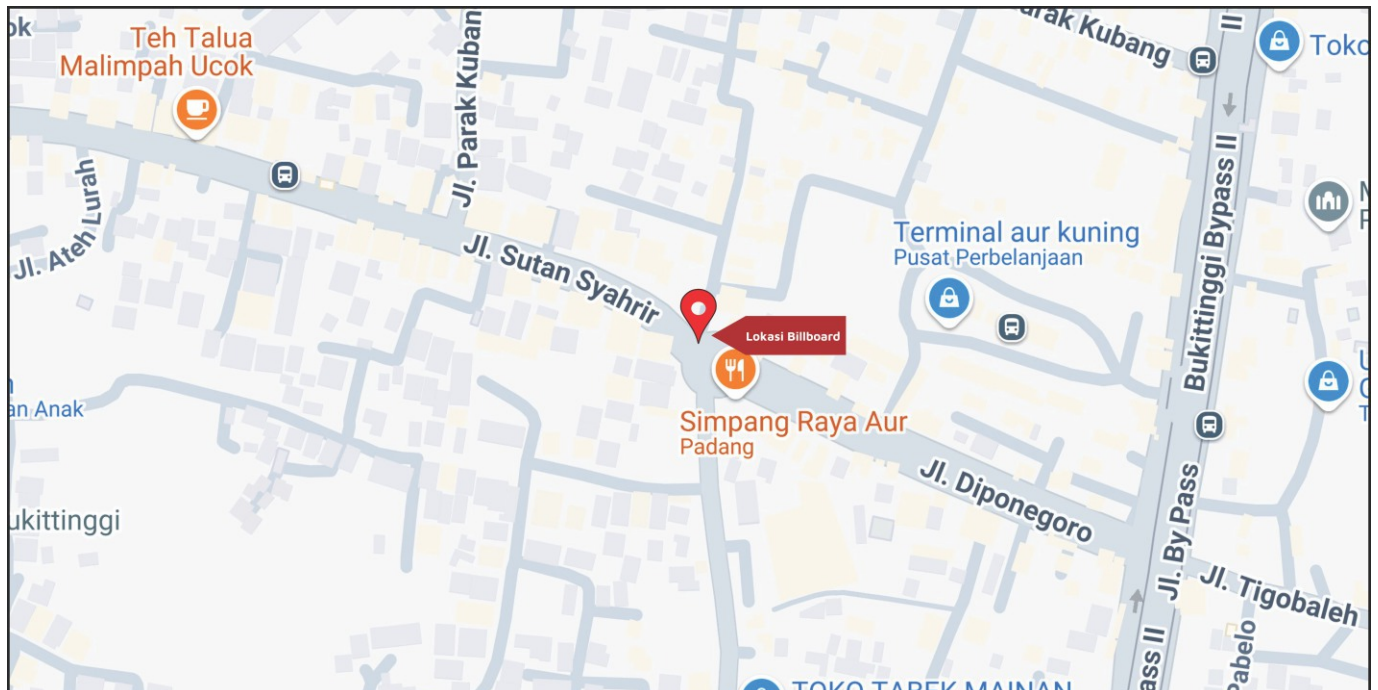

Foto Lokasi

Denah Lokasi

Description : Merupakan area padat lalu lintas, baik kendaraan pribadi maupun umum

LALU LINTAS HARIAN RATA-RATA

Mobil Pribadi	Sepeda Motor	Angkutan Umum	Lain-Lain (Pick Up, Truck, Dsb.)	Jumlah Total
-	-	-	-	-