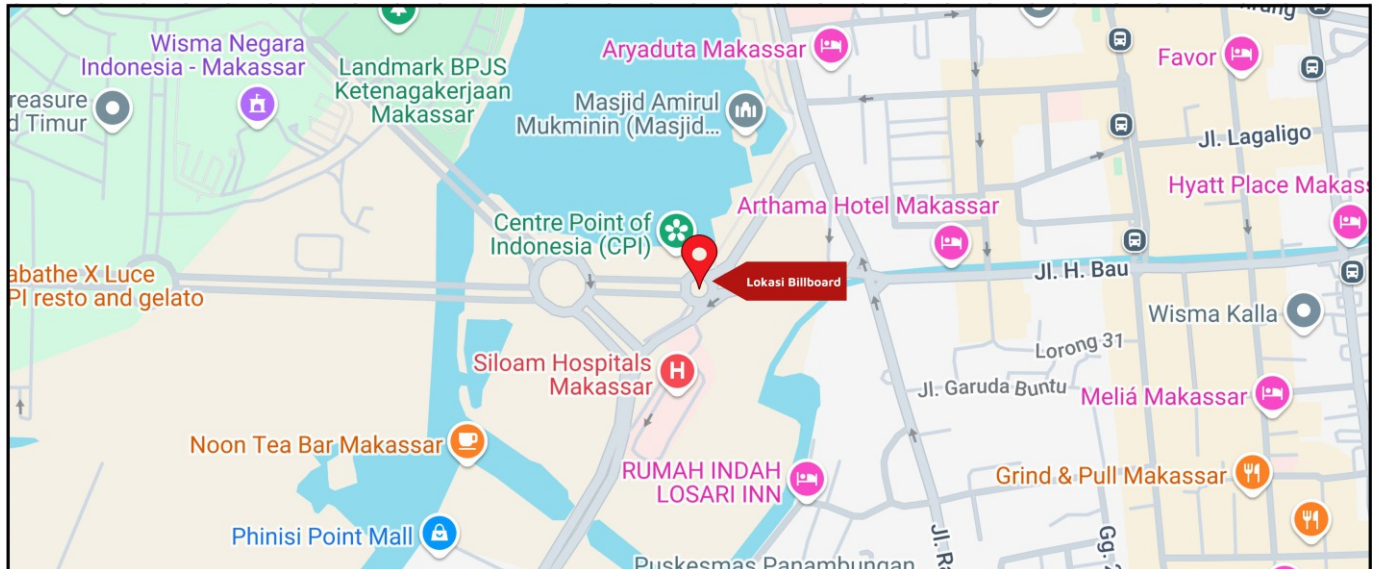

Foto Lokasi

Denah Lokasi

Description : Merupakan area padat lalu lintas, baik kendaraan pribadi maupun umum

LALU LINTAS HARIAN RATA-RATA

Mobil Pribadi	Sepeda Motor	Angkutan Umum	Lain-Lain (Pick Up, Truck, Dsb.)	Jumlah Total
-	-	-	-	-