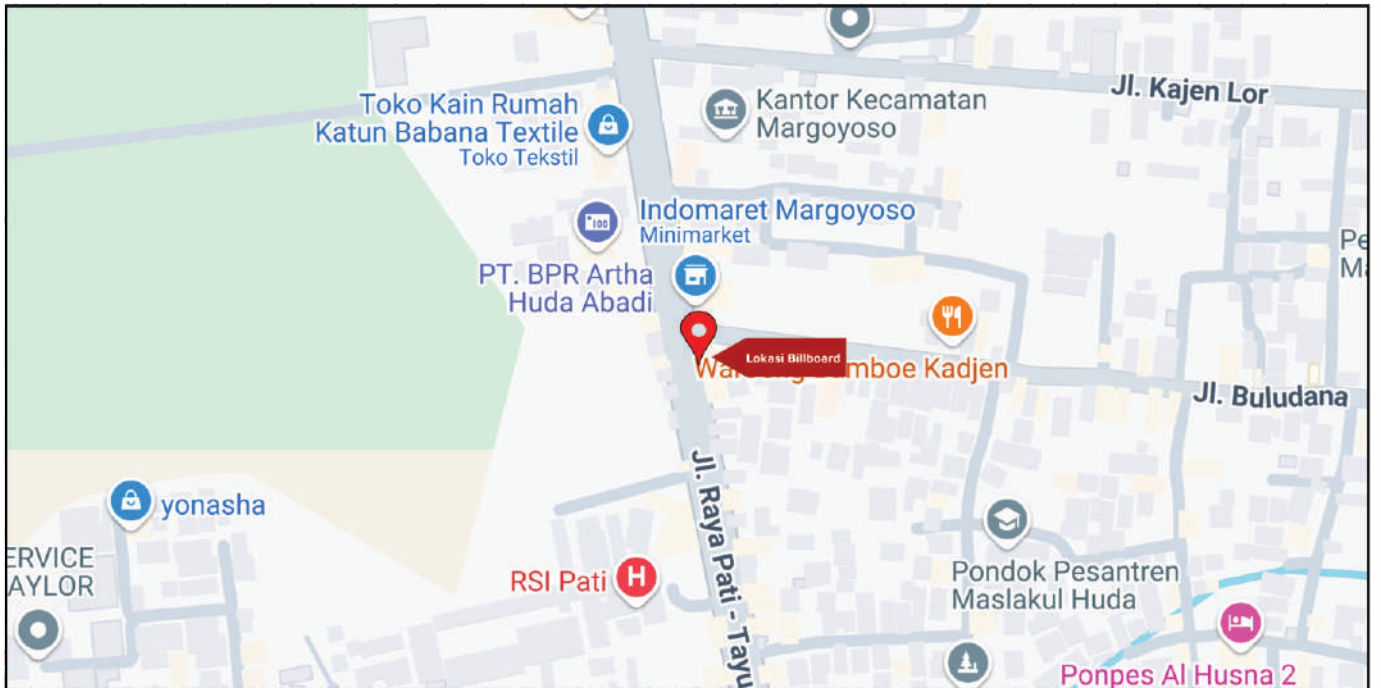

Jl. Raya Pati - Tayu (Depan Bandung Jeans)
Waturoyo, Margoyoso View dari arah Pati/Kudus ke arah Tayu/Jejara

Foto Lokasi

Denah Lokasi

Description : Merupakan area padat lalu lintas, baik kendaraan pribadi maupun umum