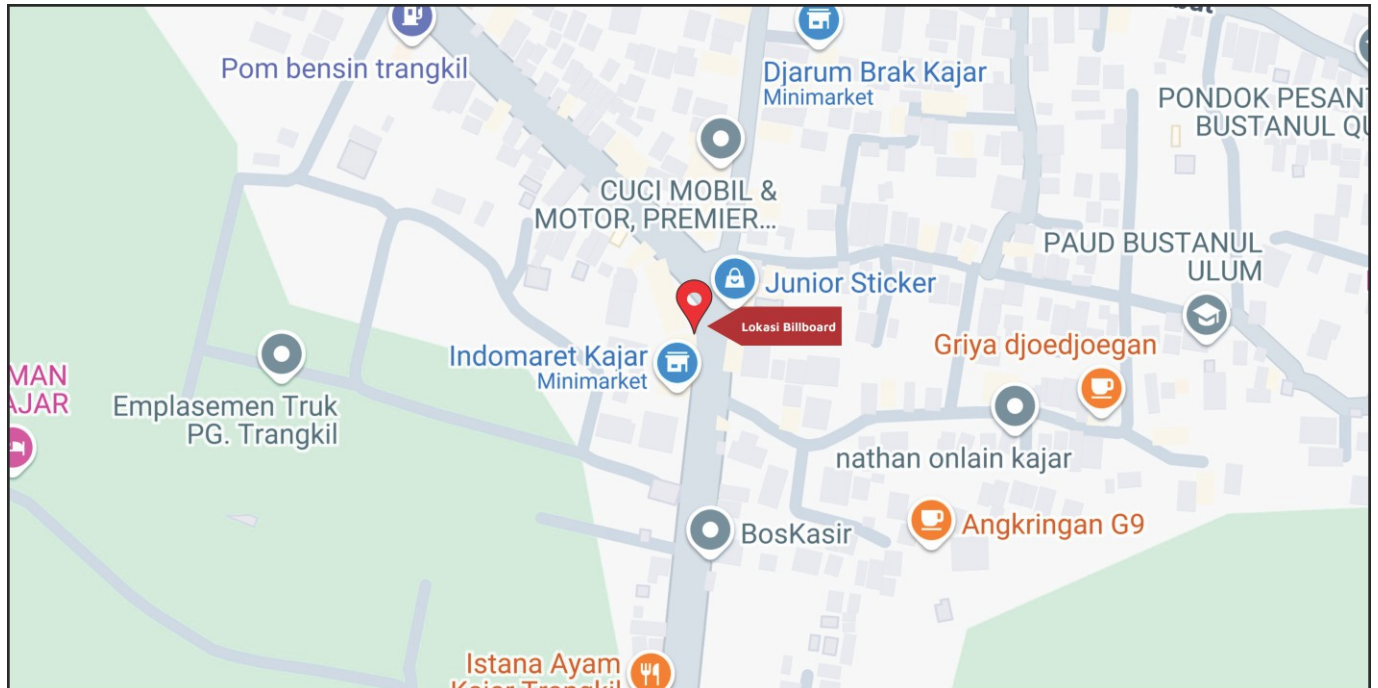

Jl. Raya Pati - Tayu (Dekat Indomaret Kajar),  
Trangkil View dari arah Pati/Semarang ke arah  
Tayu/Jepara

Foto Lokasi

Denah Lokasi

Description : Merupakan area padat lalu lintas, baik kendaraan pribadi maupun umum