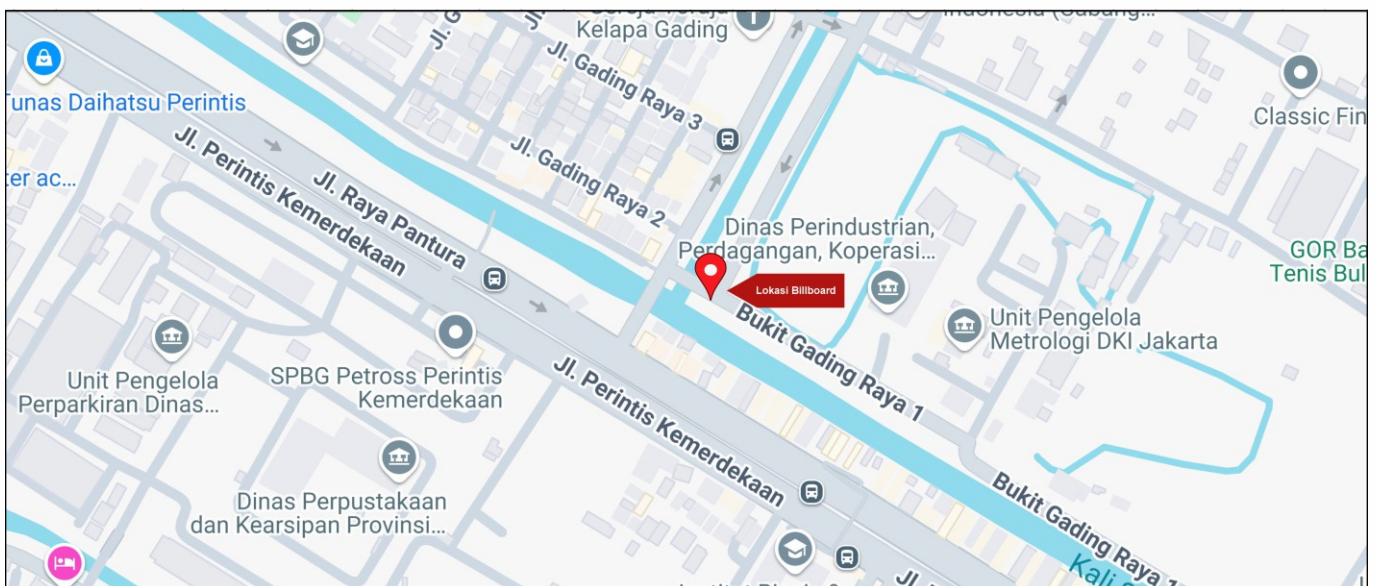

Foto Lokasi

Denah Lokasi

Description : Merupakan area padat lalu lintas, baik kendaraan pribadi maupun umum

LALU LINTAS HARIAN RATA-RATA

Mobil Pribadi	Sepeda Motor	Angkutan Umum	Lain-Lain (Pick Up, Truck, Dsb.)	Jumlah Total
-	-	-	-	-