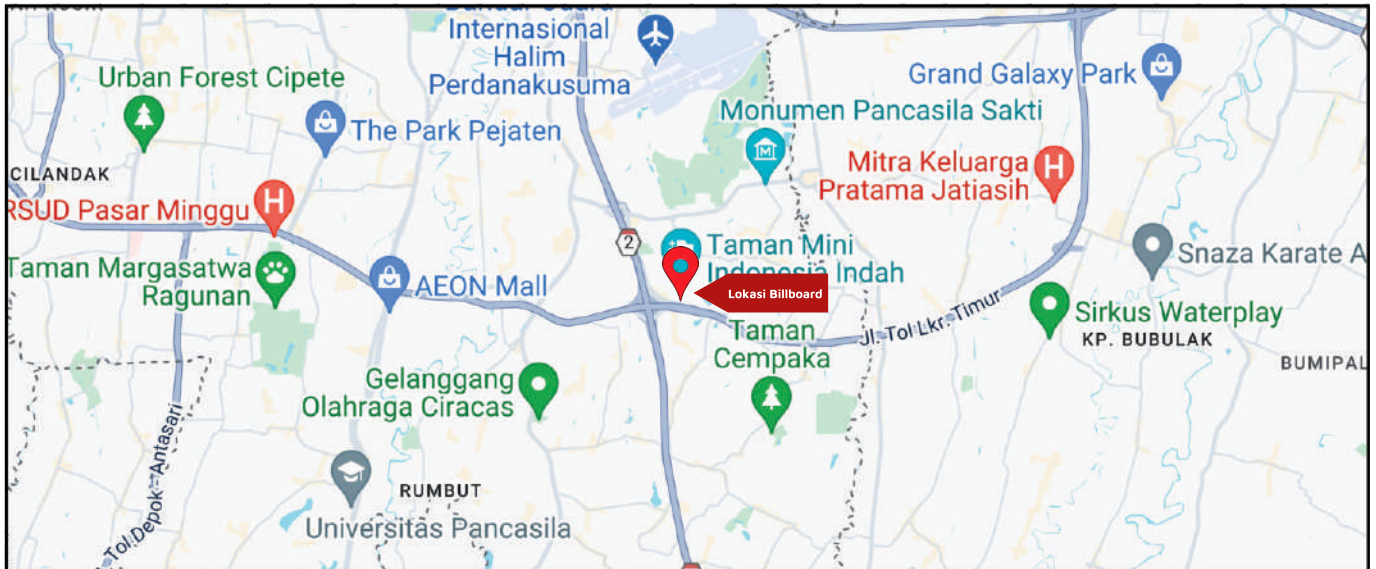

Foto Lokasi

Denah Lokasi

Description : Merupakan area padat lalu lintas, baik kendaraan pribadi maupun umum

**LALU LINTAS HARIAN RATA-RATA**

Mobil Pribadi	Sepeda Motor	Angkutan Umum	Lain-Lain (Pick Up, Truck, Dsb.)	Jumlah Total
-	-	-	-	-