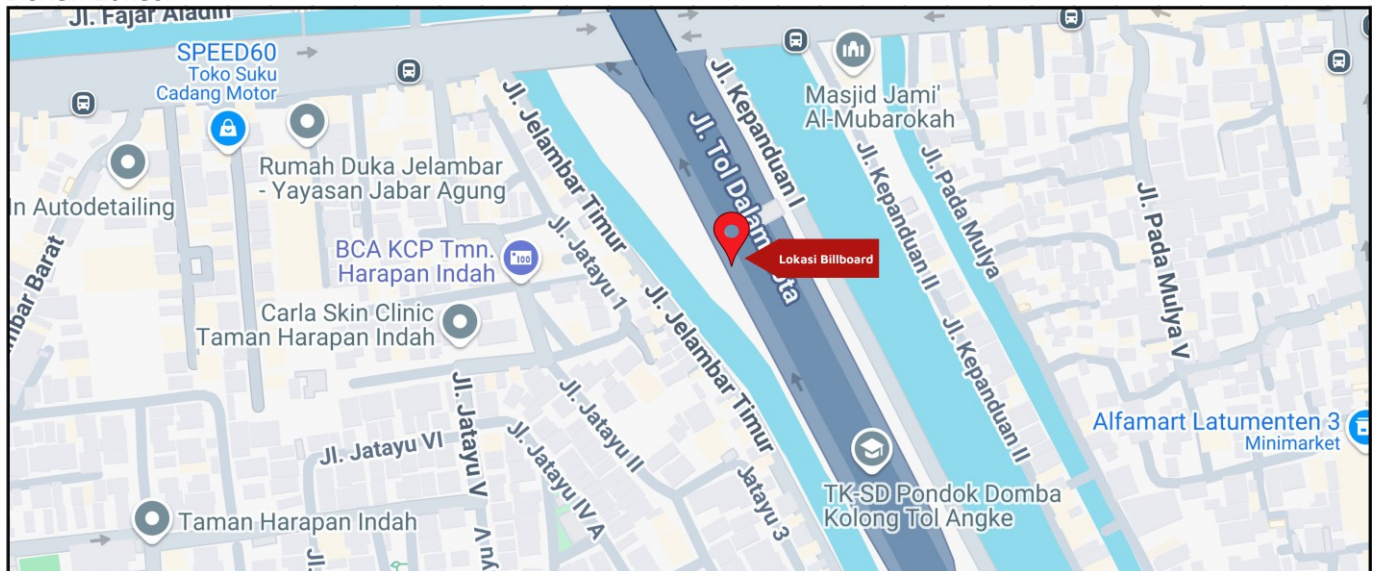

Foto Lokasi

Denah Lokasi

Description : Merupakan area padat lalu lintas, baik kendaraan pribadi maupun umum

LALU LINTAS HARIAN RATA-RATA

Mobil Pribadi	Sepeda Motor	Angkutan Umum	Lain-Lain (Pick Up, Truck, Dsb.)	Jumlah Total
-	-	-	-	-