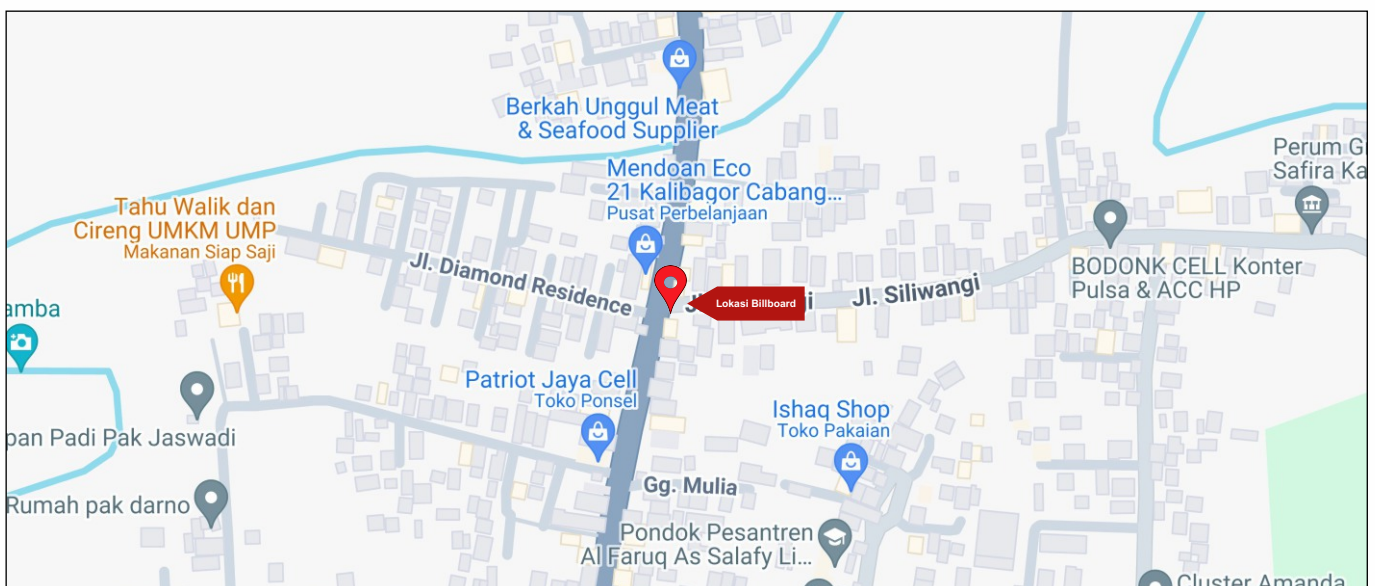

Foto Lokasi

Denah Lokasi

Description : Merupakan area padat lalu lintas, baik kendaraan pribadi maupun umum

**LALU LINTAS HARIAN RATA-RATA**

Mobil Pribadi	Sepeda Motor	Angkutan Umum	Lain-Lain (Pick Up, Truck, Dsb.)	Jumlah Total
-	-	-	-	-