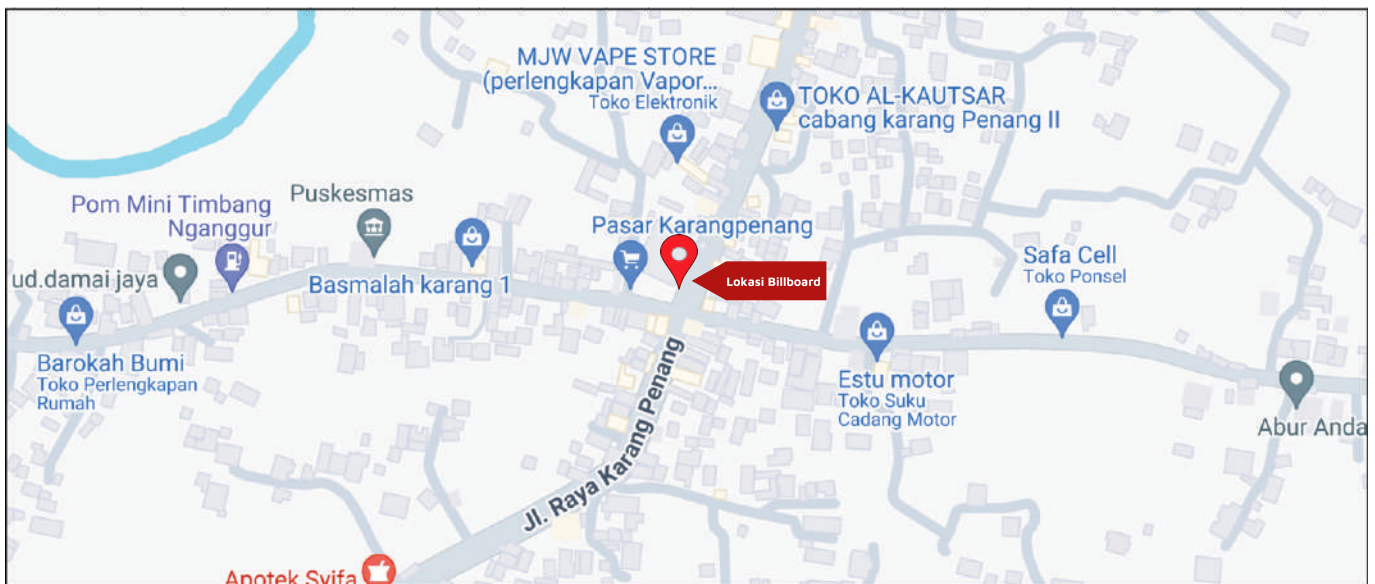

Foto Lokasi

Denah Lokasi

Description : Merupakan area padat lalu lintas, baik kendaraan pribadi maupun umum

LALU LINTAS HARIAN RATA-RATA

Mobil Pribadi	Sepeda Motor	Angkutan Umum	Lain-Lain (Pick Up, Truck, Dsb.)	Jumlah Total
-	-	-	-	-