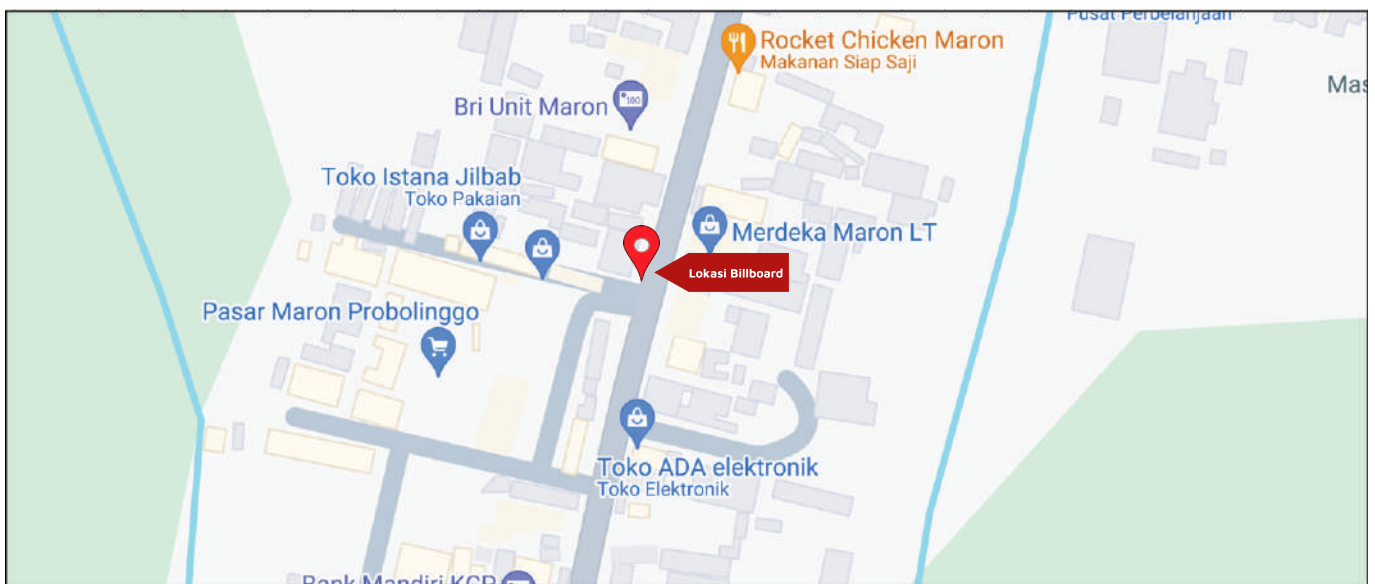

Foto Lokasi

Denah Lokasi

Description : Merupakan area padat lalu lintas, baik kendaraan pribadi maupun umum

LALU LINTAS HARIAN RATA-RATA

Mobil Pribadi	Sepeda Motor	Angkutan Umum	Lain-Lain (Pick Up, Truck, Dsb.)	Jumlah Total
-	-	-	-	-