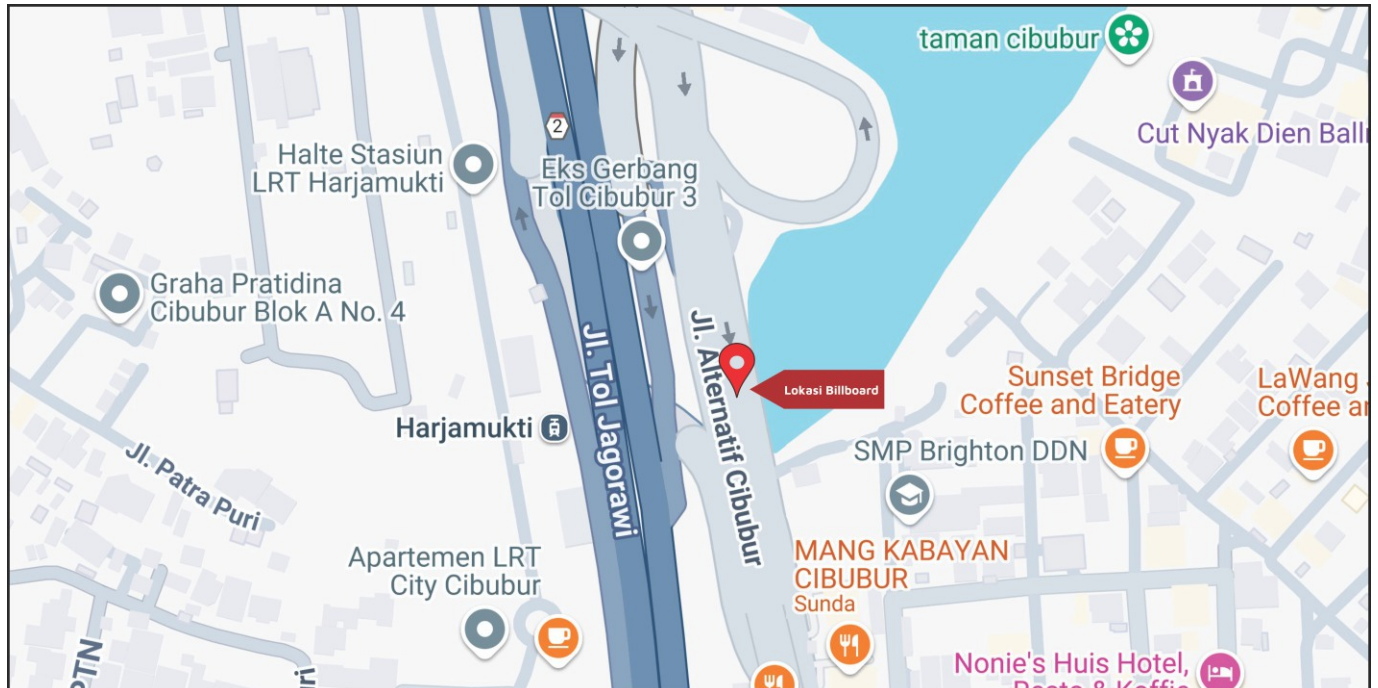

Foto Lokasi

Denah Lokasi

Description : Merupakan area padat lalu lintas, baik kendaraan pribadi maupun umum

LALU LINTAS HARIAN RATA-RATA

Mobil Pribadi	Sepeda Motor	Angkutan Umum	Lain-Lain (Pick Up, Truck, Dsb.)	Jumlah Total
-	-	-	-	-