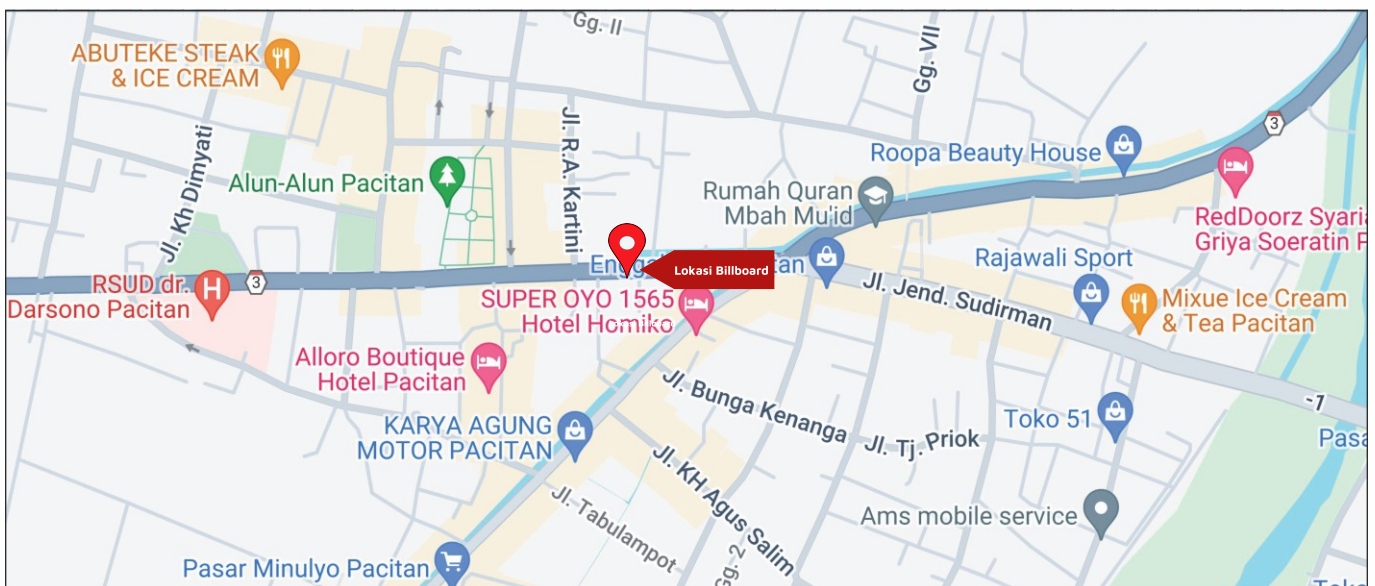

Foto Lokasi

Denah Lokasi

Description : Merupakan area padat lalu lintas, baik kendaraan pribadi maupun umum

LALU LINTAS HARIAN RATA-RATA

Mobil Pribadi	Sepeda Motor	Angkutan Umum	Lain-Lain (Pick Up, Truck, Dsb.)	Jumlah Total
-	-	-	-	-