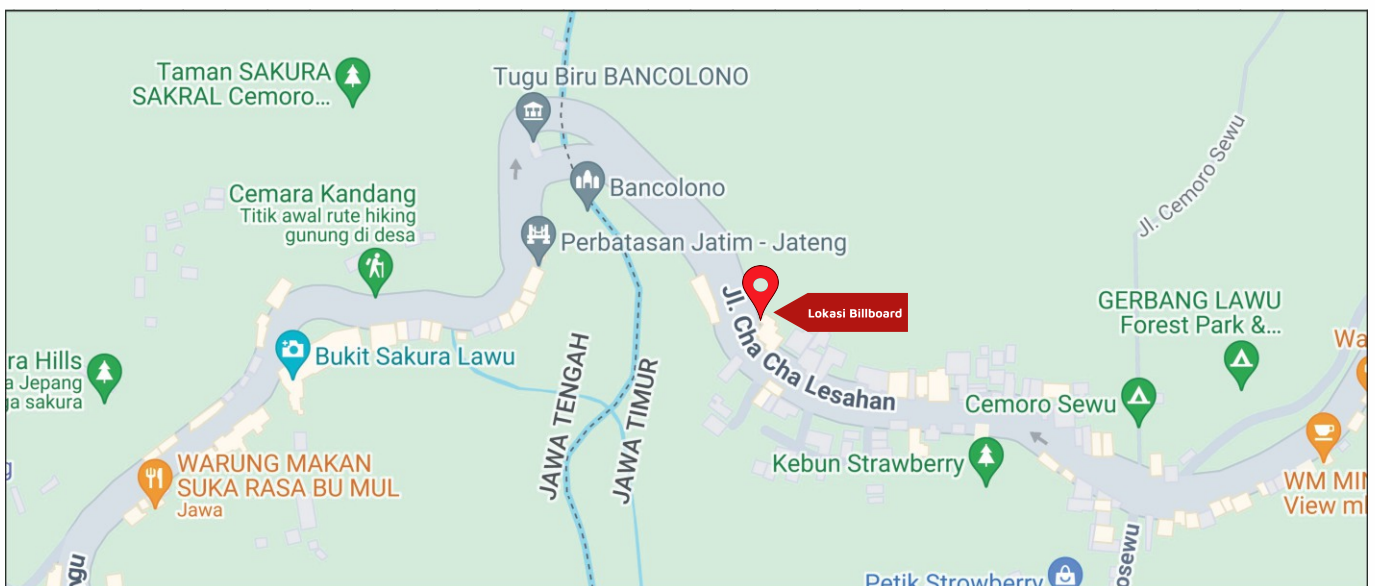

Foto Lokasi

Denah Lokasi

Description : Merupakan area padat lalu lintas, baik kendaraan pribadi maupun umum

LALU LINTAS HARIAN RATA-RATA

Mobil Pribadi	Sepeda Motor	Angkutan Umum	Lain-Lain (Pick Up, Truck, Dsb.)	Jumlah Total
-	-	-	-	-