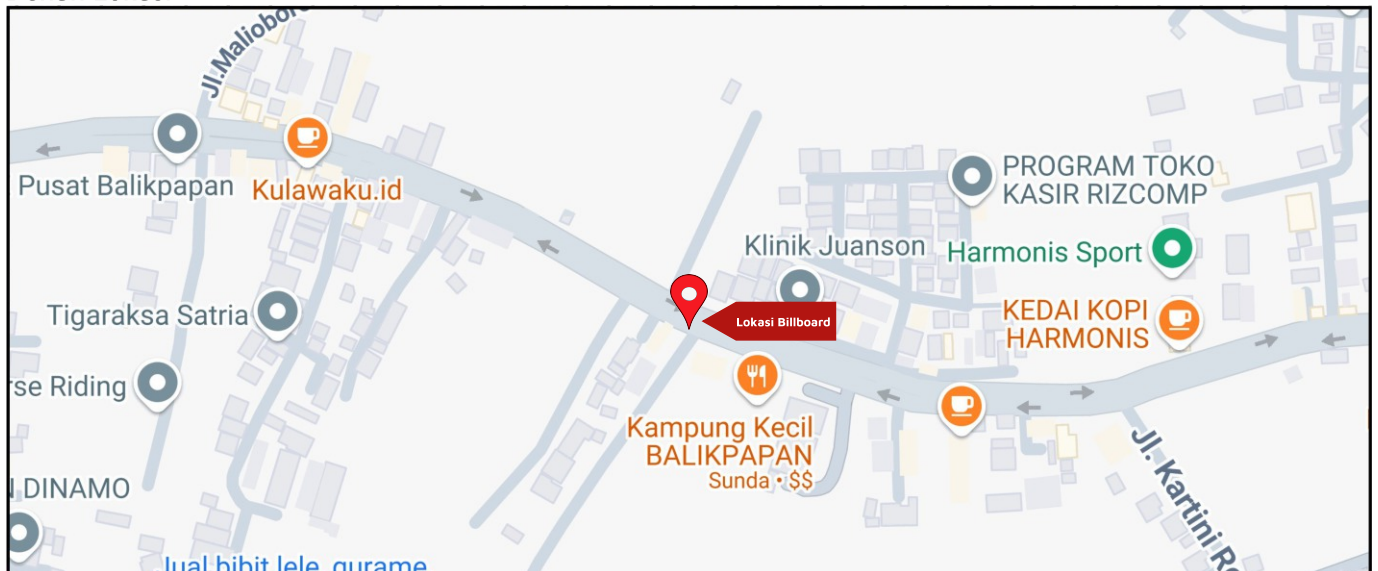

Foto Lokasi

Denah Lokasi

Description : Merupakan area padat lalu lintas, baik kendaraan pribadi maupun umum

LALU LINTAS HARIAN RATA-RATA

Mobil Pribadi	Sepeda Motor	Angkutan Umum	Lain-Lain (Pick Up, Truck, Dsb.)	Jumlah Total
-	-	-	-	-