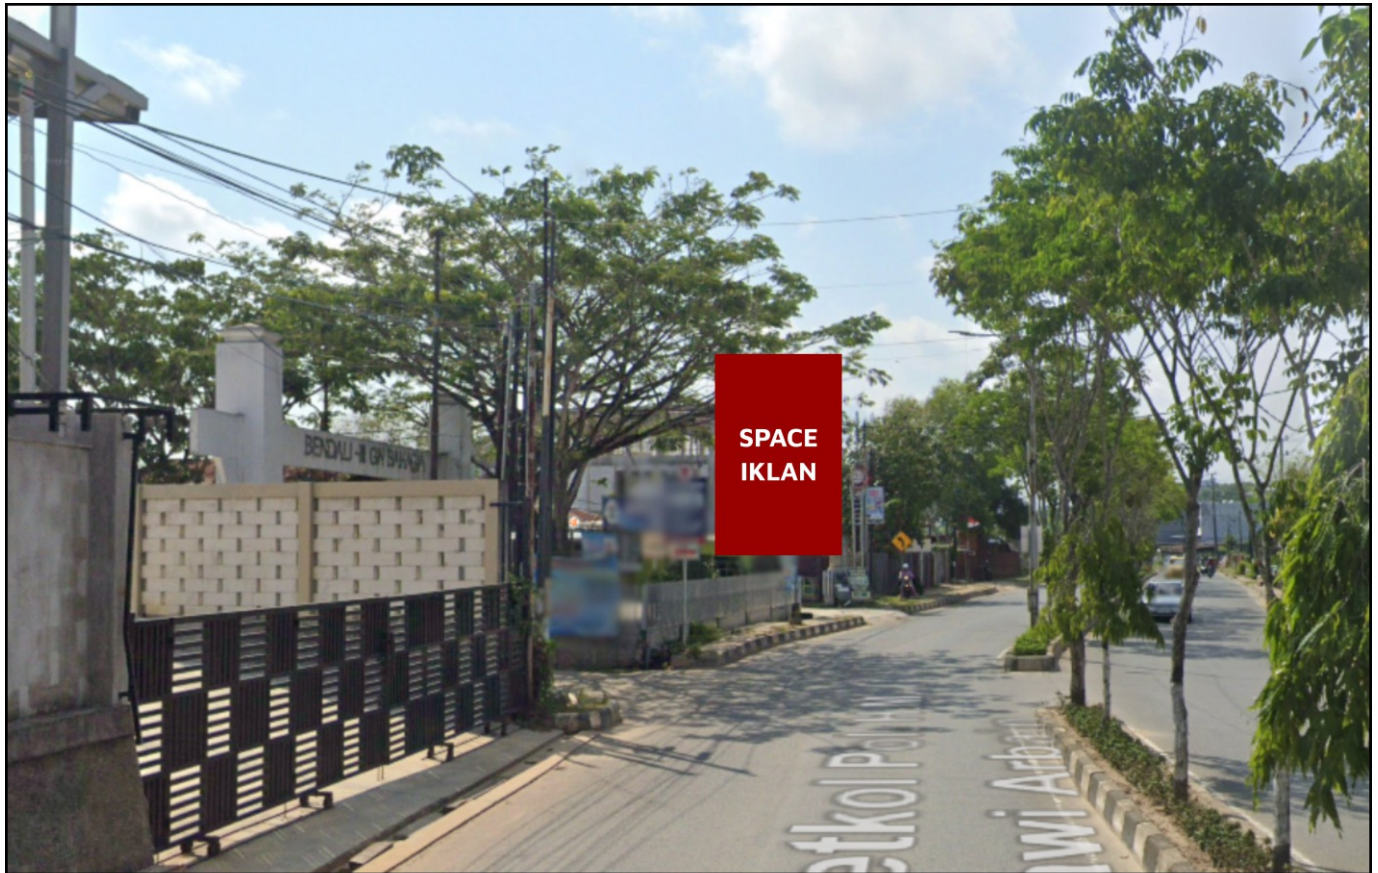

Foto Lokasi

Denah Lokasi

Description : Merupakan area padat lalu lintas, baik kendaraan pribadi maupun umum

LALU LINTAS HARIAN RATA-RATA

Mobil Pribadi	Sepeda Motor	Angkutan Umum	Lain-Lain (Pick Up, Truck, Dsb.)	Jumlah Total
-	-	-	-	-