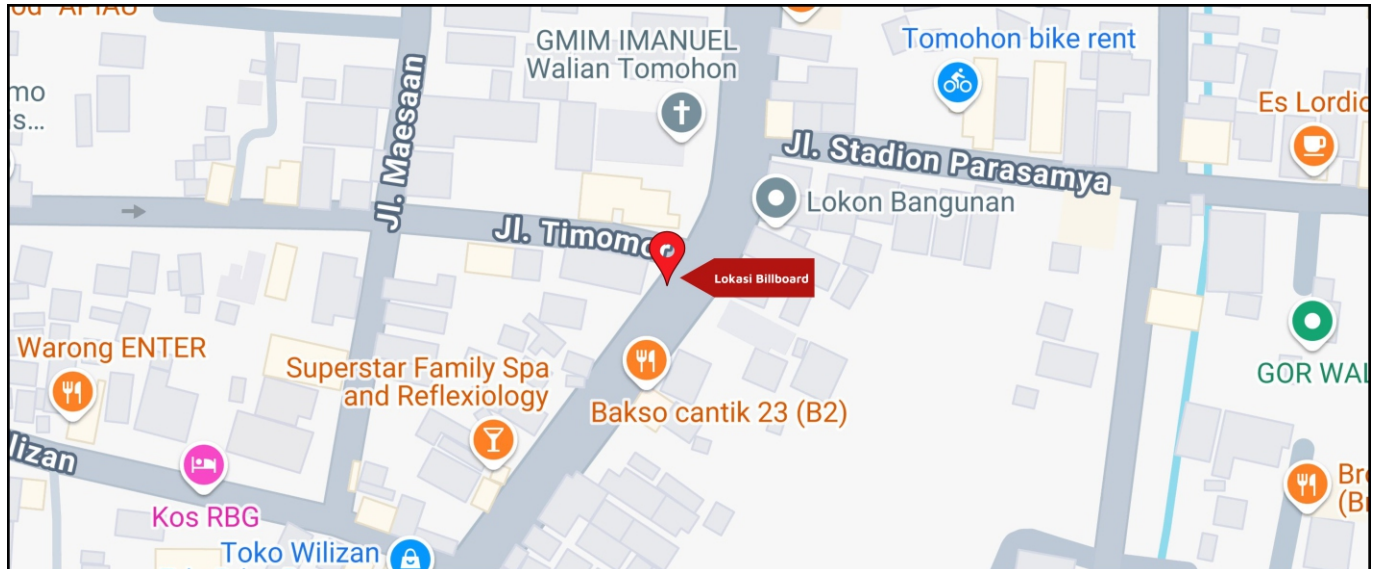

Foto Lokasi

Denah Lokasi

Description : Merupakan area padat lalu lintas, baik kendaraan pribadi maupun umum

**LALU LINTAS HARIAN RATA-RATA**

Mobil Pribadi	Sepeda Motor	Angkutan Umum	Lain-Lain (Pick Up, Truck, Dsb.)	Jumlah Total
-	-	-	-	-