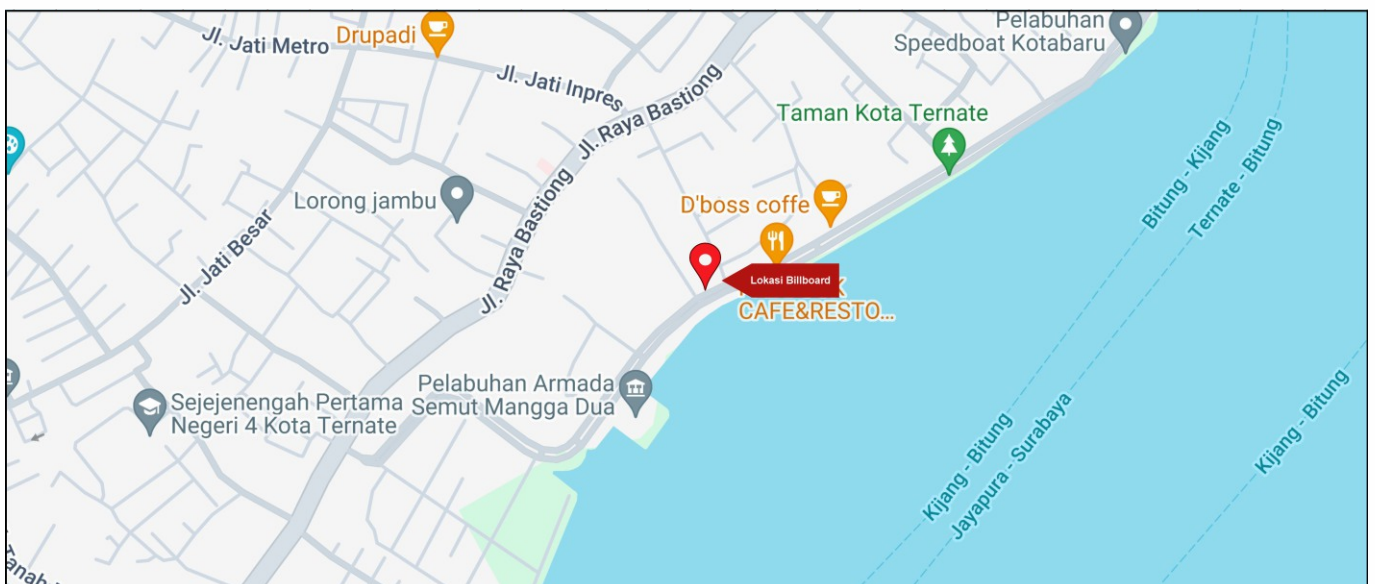

Foto Lokasi

Denah Lokasi

Description : Merupakan area padat lalu lintas, baik kendaraan pribadi maupun umum

LALU LINTAS HARIAN RATA-RATA

Mobil Pribadi	Sepeda Motor	Angkutan Umum	Lain-Lain (Pick Up, Truck, Dsb.)	Jumlah Total
-	-	-	-	-