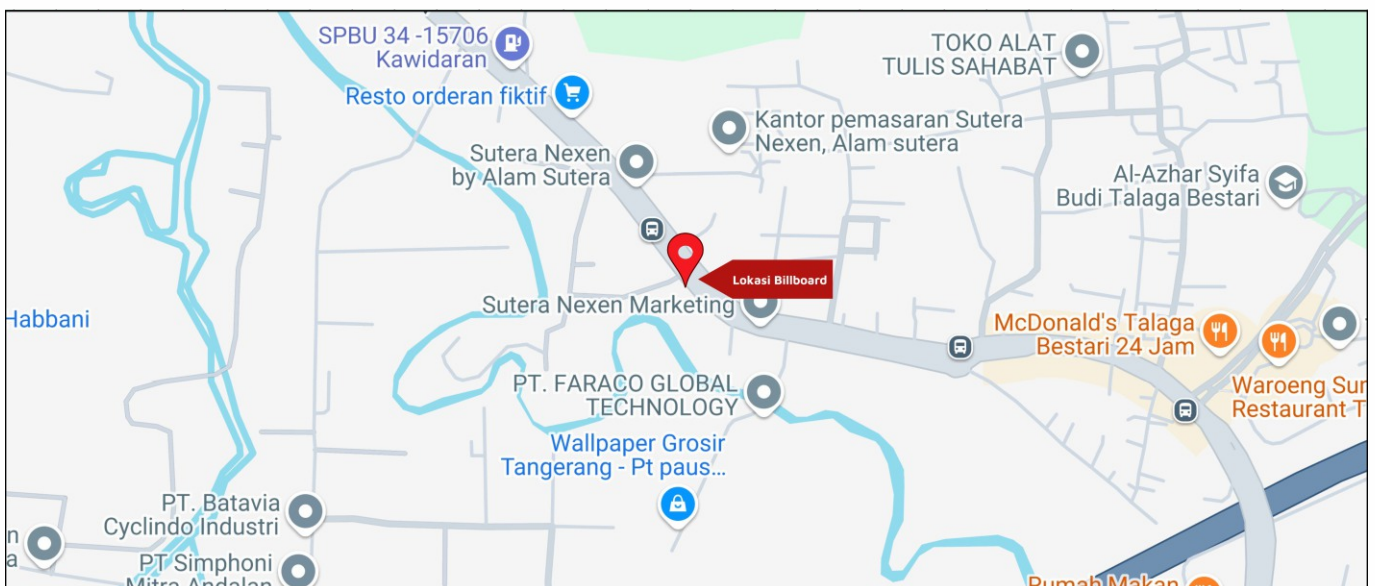

Foto Lokasi

Denah Lokasi

Description : Merupakan area padat lalu lintas, baik kendaraan pribadi maupun umum

**LALU LINTAS HARIAN RATA-RATA**

Mobil Pribadi	Sepeda Motor	Angkutan Umum	Lain-Lain (Pick Up, Truck, Dsb.)	Jumlah Total
-	-	-	-	-