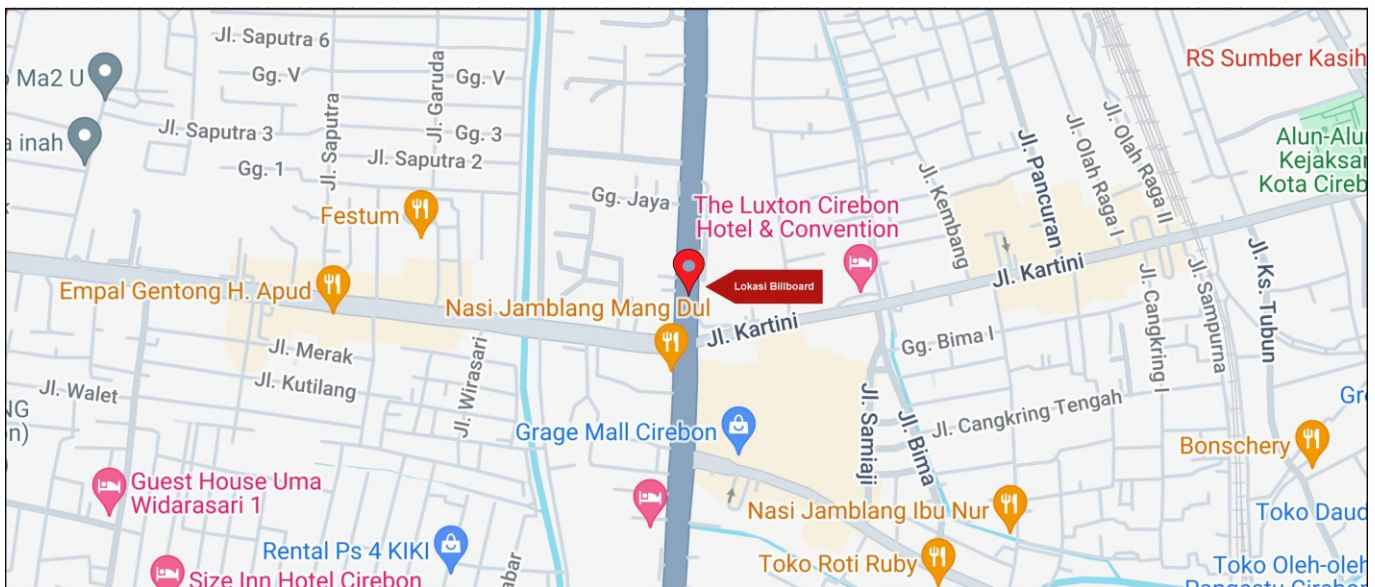

Foto Lokasi

Denah Lokasi

Description : Merupakan area padat lalu lintas, baik kendaraan pribadi maupun umum

LALU LINTAS HARIAN RATA-RATA

Mobil Pribadi	Sepeda Motor	Angkutan Umum	Lain-Lain (Pick Up, Truck, Dsb.)	Jumlah Total
-	-	-	-	-