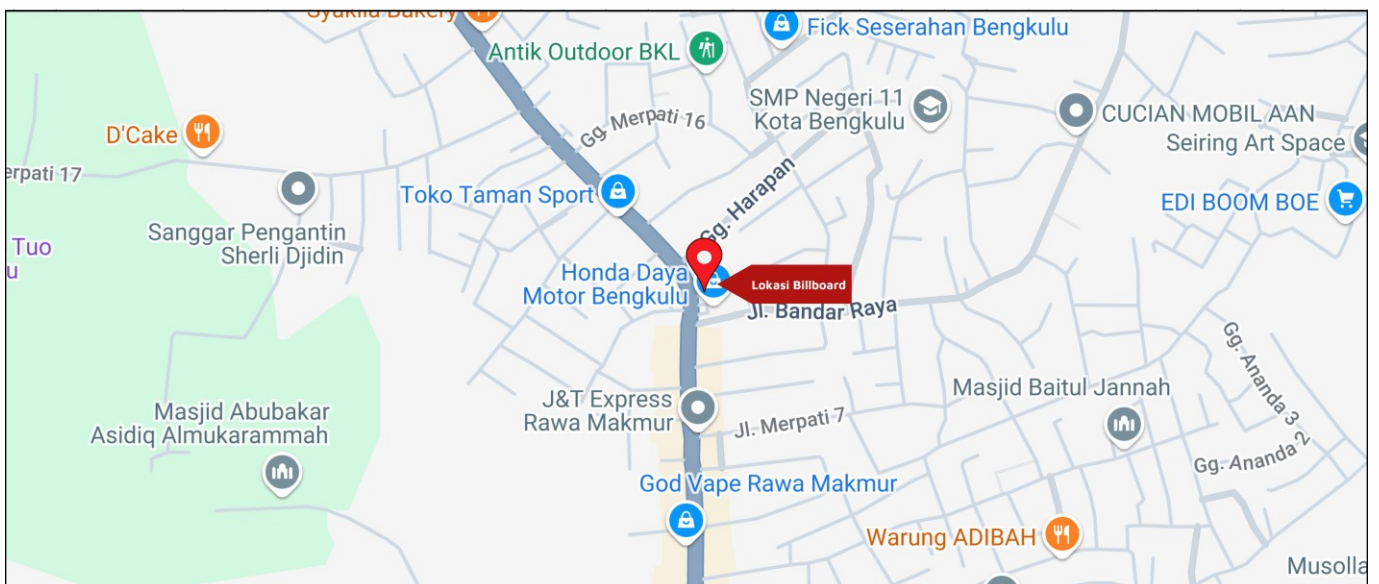

Foto Lokasi

Denah Lokasi

Description : Merupakan area padat lalu lintas, baik kendaraan pribadi maupun umum

LALU LINTAS HARIAN RATA-RATA				
Mobil Pribadi	Sepeda Motor	Angkutan Umum	Lain-Lain (Pick Up, Truck, Dsb.)	Jumlah Total
-	-	-	-	-