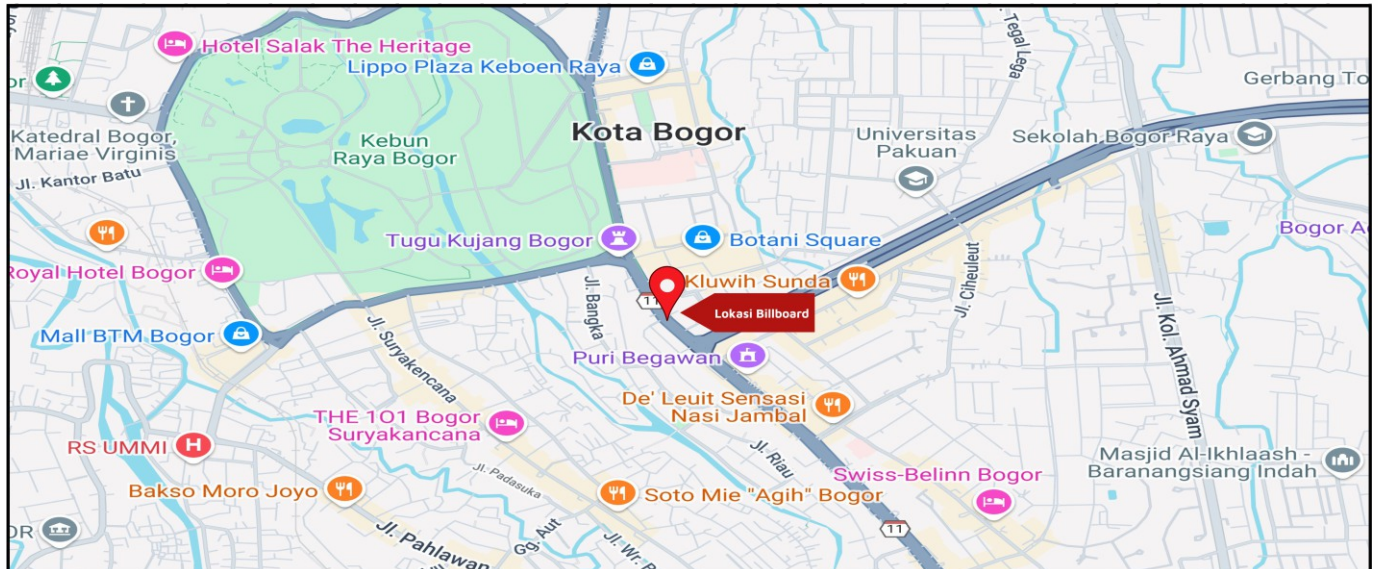

Foto Lokasi

Denah Lokasi

Description : Merupakan area padat lalu lintas, baik kendaraan pribadi maupun umum

LALU LINTAS HARIAN RATA-RATA

Mobil Pribadi	Sepeda Motor	Angkutan Umum	Lain-Lain (Pick Up, Truck, Dsb.)	Jumlah Total
-	-	-	-	-