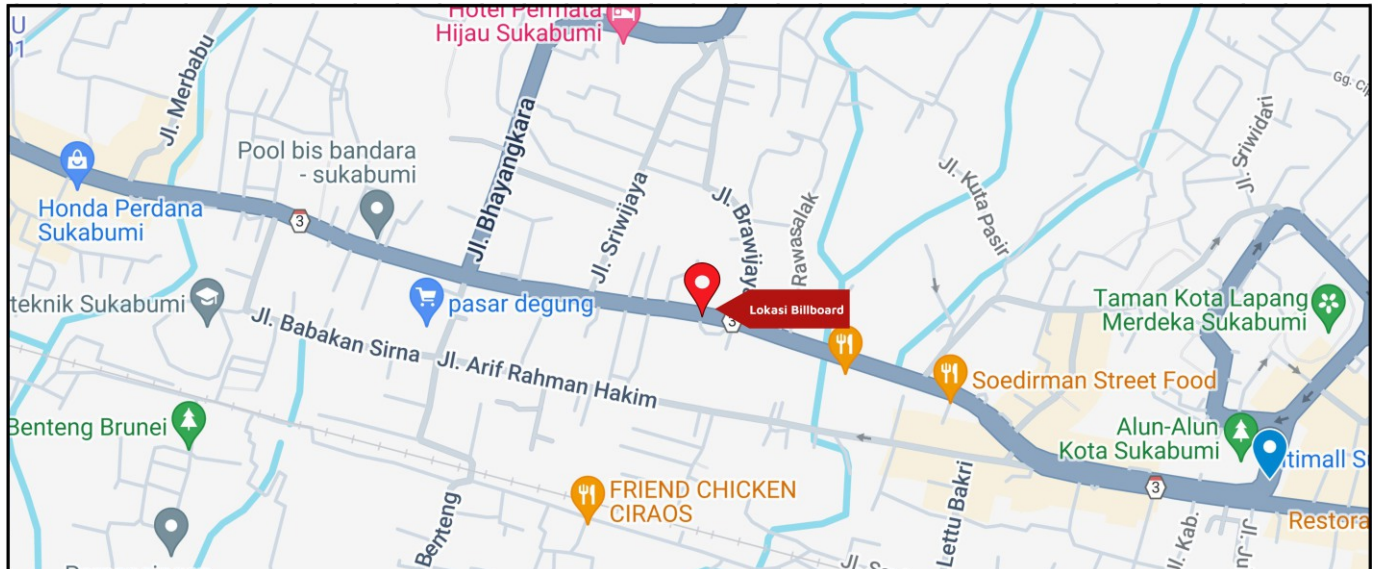

Foto Lokasi

Denah Lokasi

Description : Merupakan area padat lalu lintas, baik kendaraan pribadi maupun umum

LALU LINTAS HARIAN RATA-RATA

Mobil Pribadi	Sepeda Motor	Angkutan Umum	Lain-Lain (Pick Up, Truck, Dsb.)	Jumlah Total
-	-	-	-	-