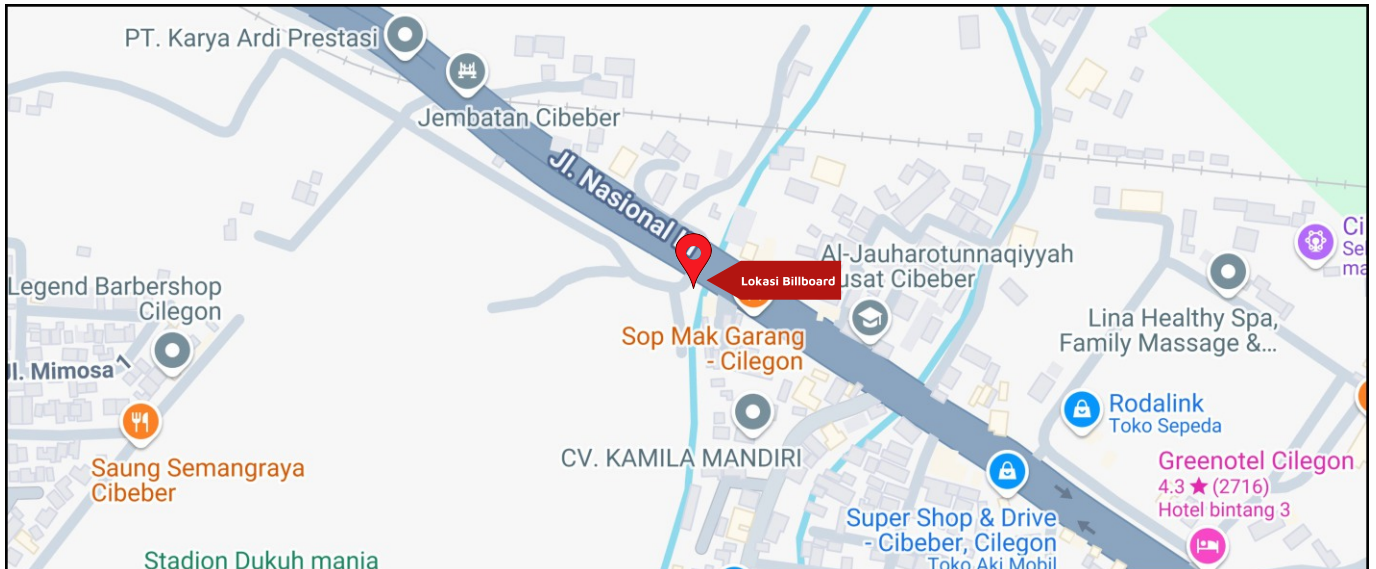

Foto Lokasi

Denah Lokasi

Description : Merupakan area padat lalu lintas, baik kendaraan pribadi maupun umum

LALU LINTAS HARIAN RATA-RATA

Mobil Pribadi	Sepeda Motor	Angkutan Umum	Lain-Lain (Pick Up, Truck, Dsb.)	Jumlah Total
-	-	-	-	-