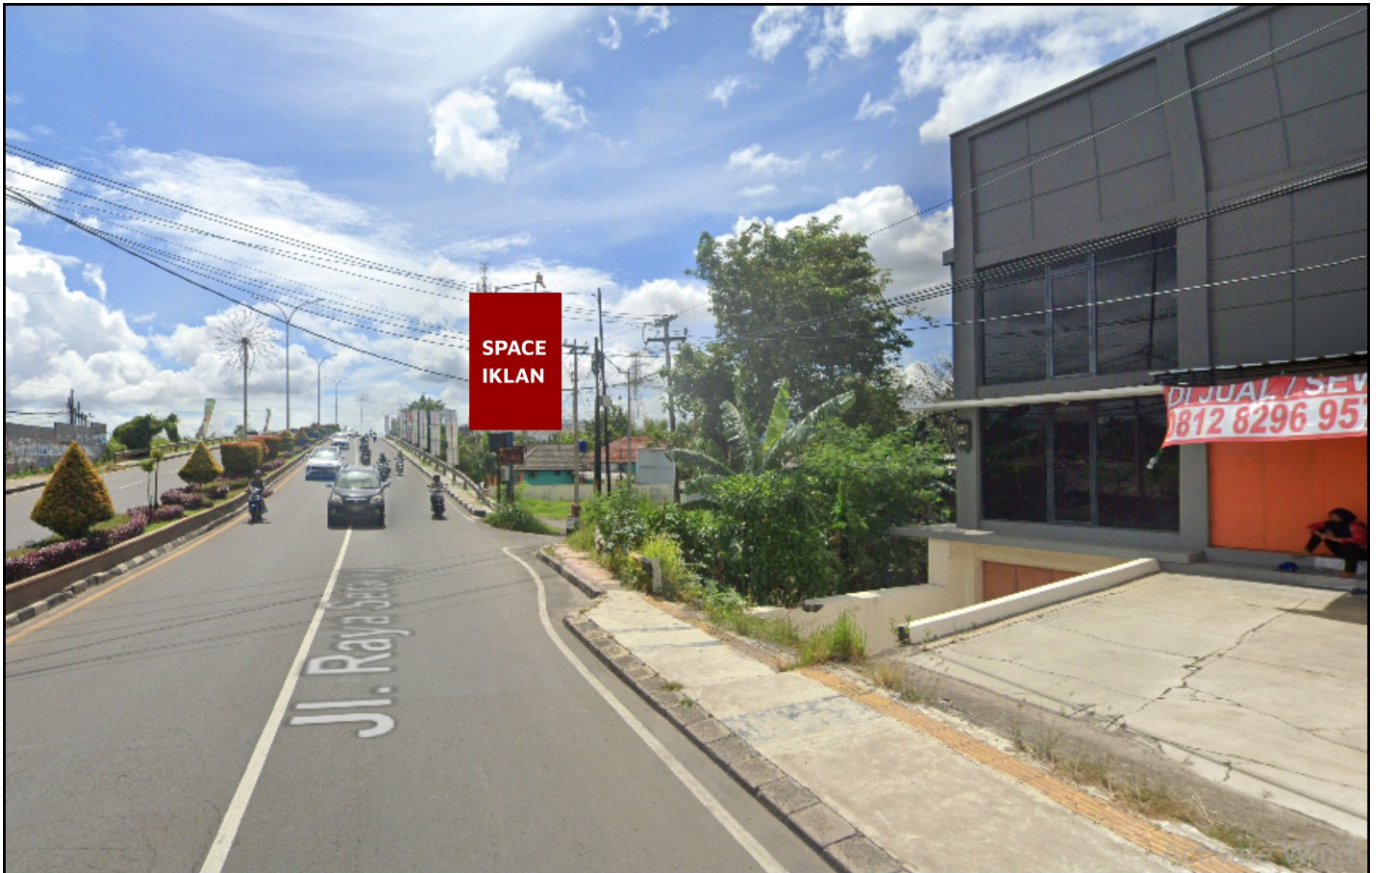

Foto Lokasi

Denah Lokasi

Description : Merupakan area padat lalu lintas, baik kendaraan pribadi maupun umum

LALU LINTAS HARIAN RATA-RATA

Mobil Pribadi	Sepeda Motor	Angkutan Umum	Lain-Lain (Pick Up, Truck, Dsb.)	Jumlah Total
-	-	-	-	-