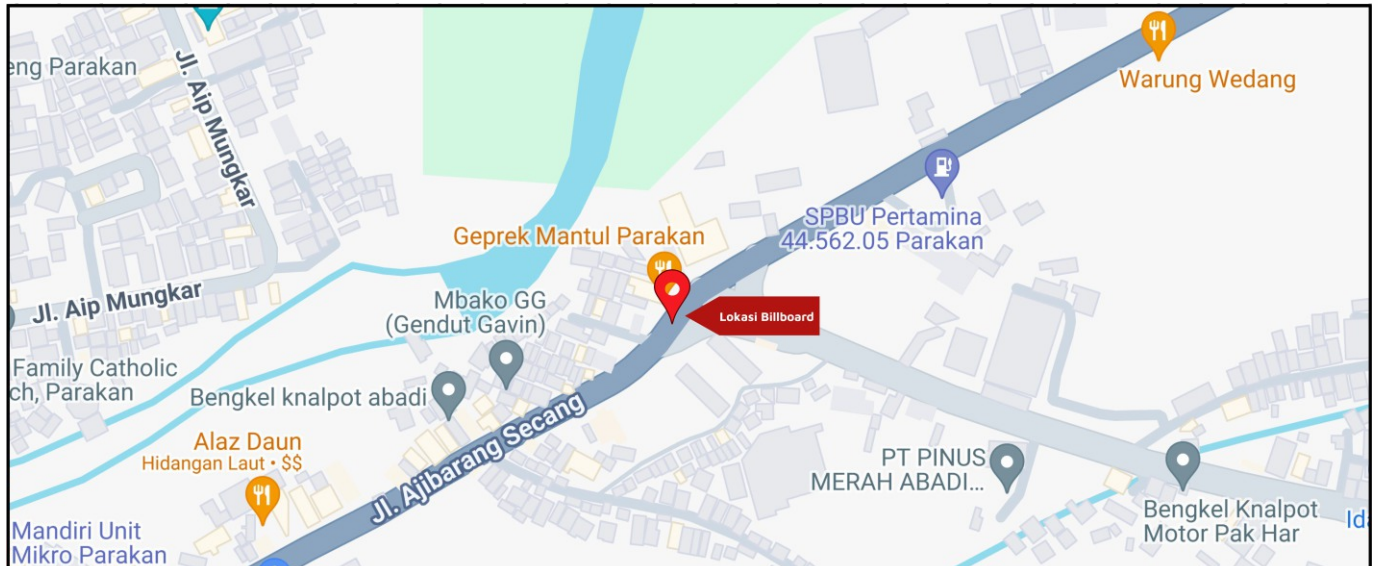

Foto Lokasi

Denah Lokasi

Description : Merupakan area padat lalu lintas, baik kendaraan pribadi maupun umum

LALU LINTAS HARIAN RATA-RATA

Mobil Pribadi	Sepeda Motor	Angkutan Umum	Lain-Lain (Pick Up, Truck, Dsb.)	Jumlah Total
-	-	-	-	-