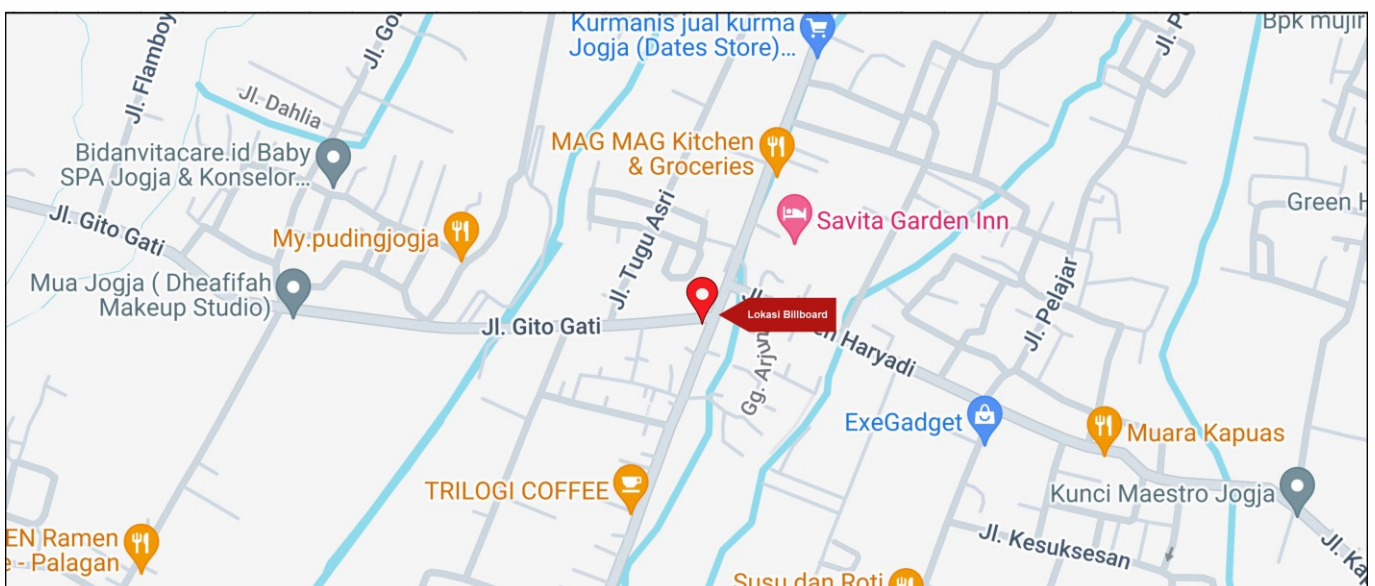

Foto Lokasi

Denah Lokasi

Description : Merupakan area padat lalu lintas, baik kendaraan pribadi maupun umum

**LALU LINTAS HARIAN RATA-RATA**

Mobil Pribadi	Sepeda Motor	Angkutan Umum	Lain-Lain (Pick Up, Truck, Dsb.)	Jumlah Total
-	-	-	-	-