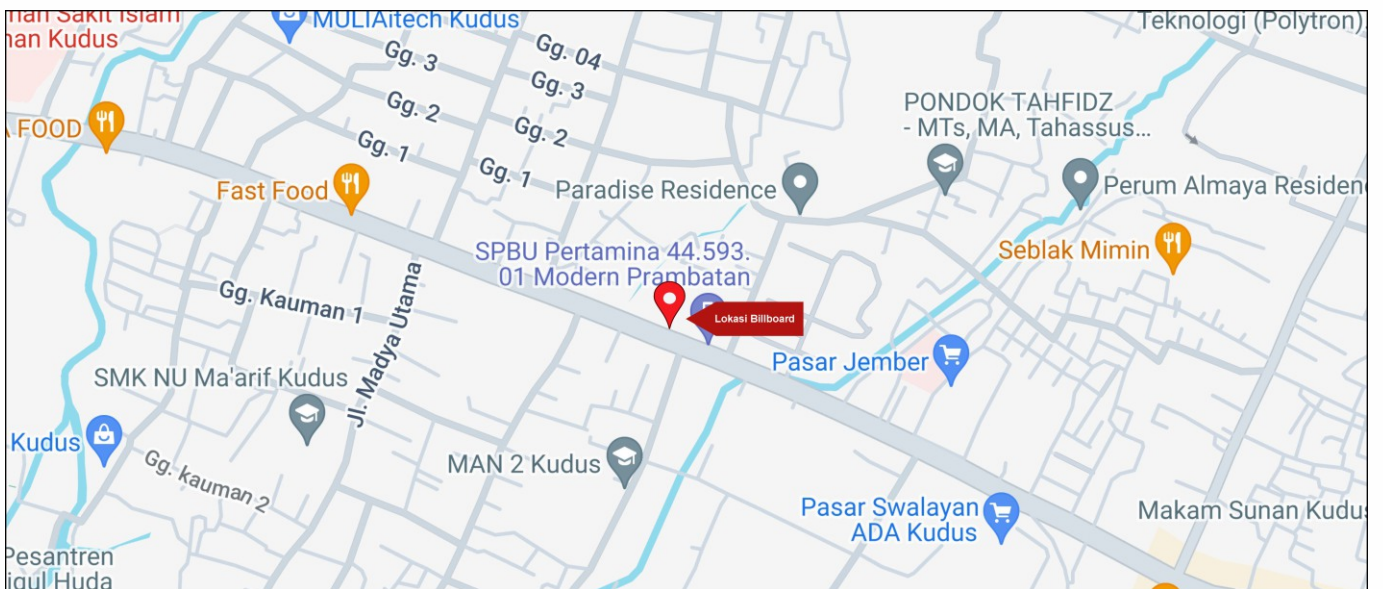

Foto Lokasi

Denah Lokasi

Description : Merupakan area padat lalu lintas, baik kendaraan pribadi maupun umum

LALU LINTAS HARIAN RATA-RATA

Mobil Pribadi	Sepeda Motor	Angkutan Umum	Lain-Lain (Pick Up, Truck, Dsb.)	Jumlah Total
-	-	-	-	-