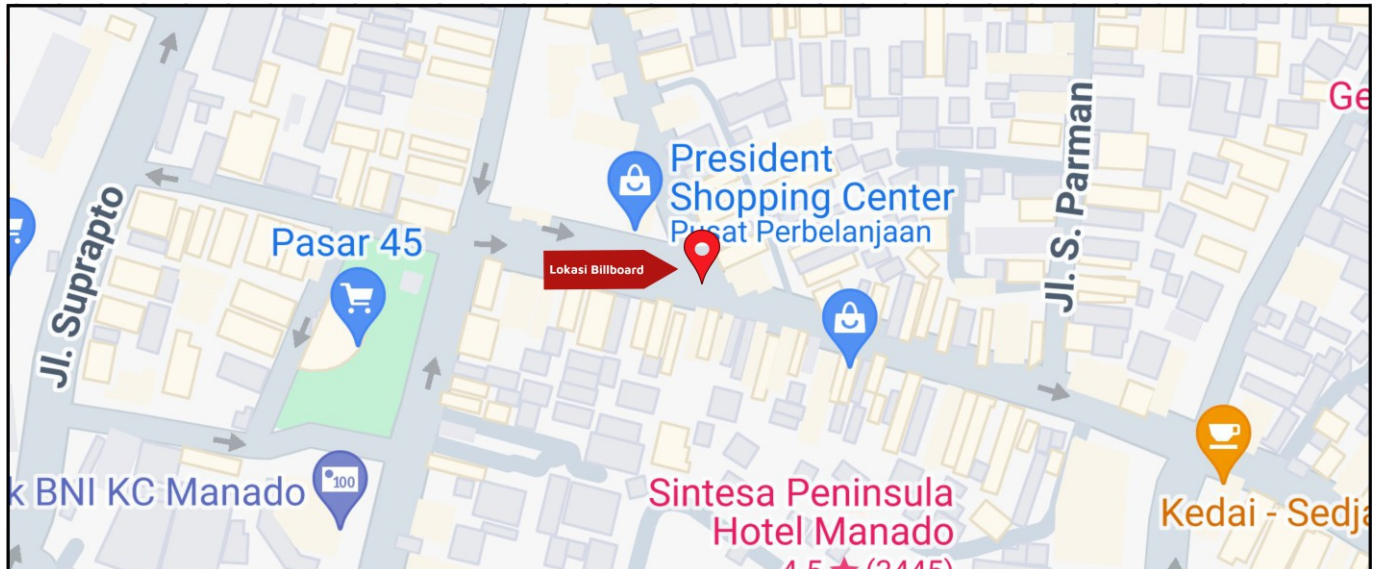

Foto Lokasi

Denah Lokasi

Description : Merupakan area padat lalu lintas, baik kendaraan pribadi maupun umum

LALU LINTAS HARIAN RATA-RATA

Mobil Pribadi	Sepeda Motor	Angkutan Umum	Lain-Lain (Pick Up, Truck, Dsb.)	Jumlah Total
-	-	-	-	-