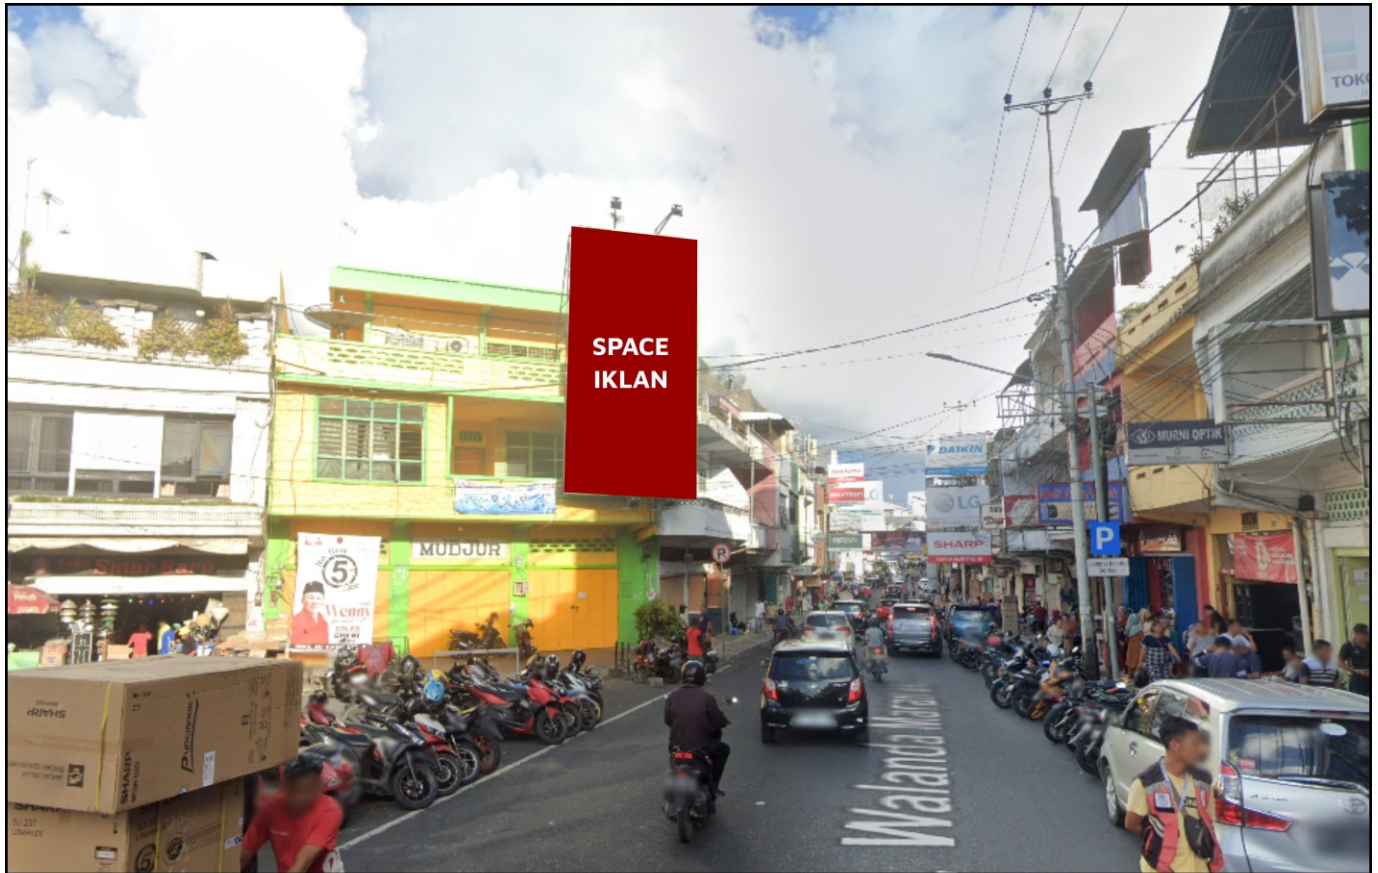

Foto Lokasi

Denah Lokasi

Description : Merupakan area padat lalu lintas, baik kendaraan pribadi maupun umum

LALU LINTAS HARIAN RATA-RATA

Mobil Pribadi	Sepeda Motor	Angkutan Umum	Lain-Lain (Pick Up, Truck, Dsb.)	Jumlah Total
-	-	-	-	-