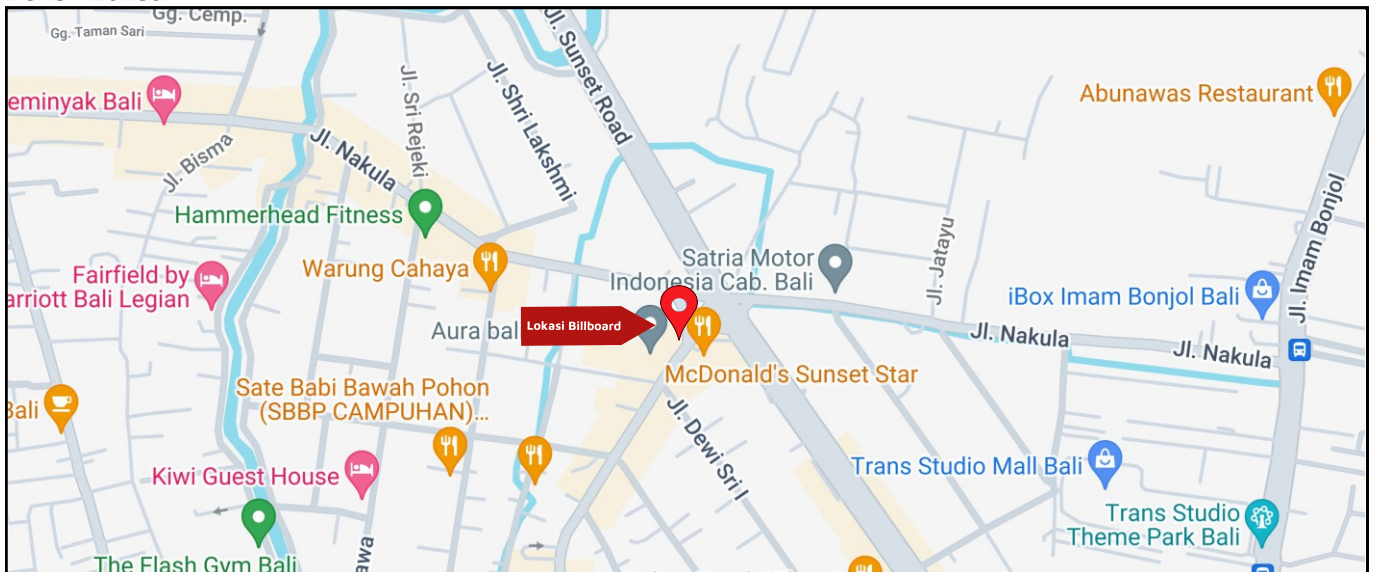

Foto Lokasi

Denah Lokasi

Description : Merupakan area padat lalu lintas, baik kendaraan pribadi maupun umum

LALU LINTAS HARIAN RATA-RATA

Mobil Pribadi	Sepeda Motor	Angkutan Umum	Lain-Lain (Pick Up, Truck, Dsb.)	Jumlah Total
-	-	-	-	-