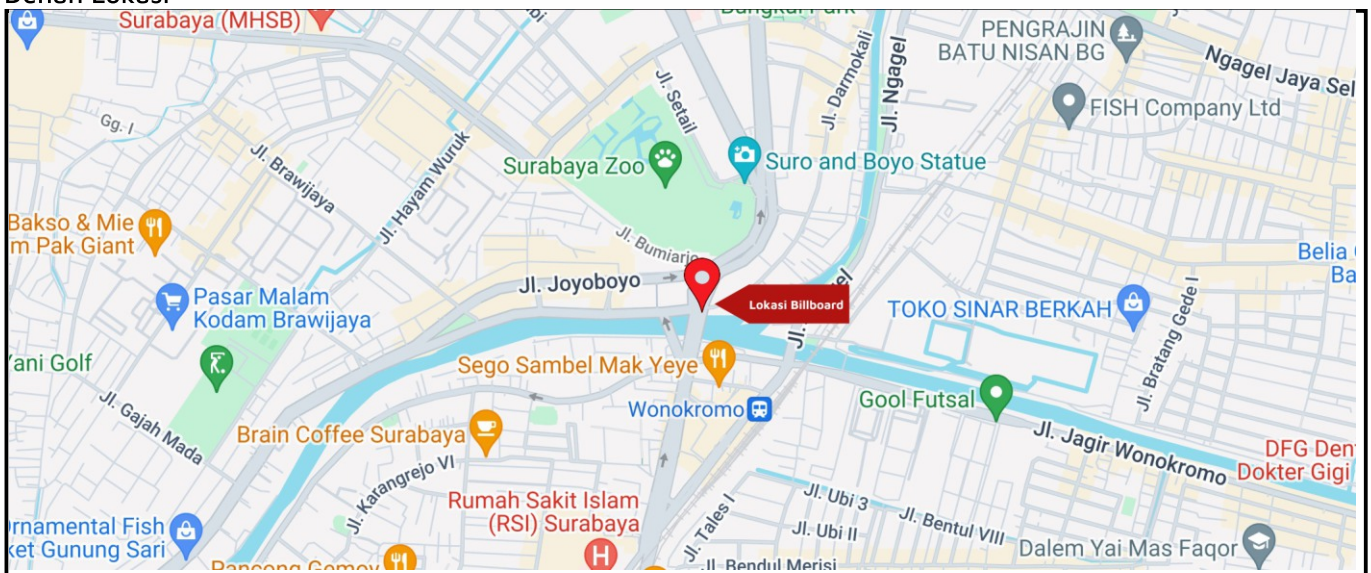

Foto Lokasi

Denah Lokasi

Description : Merupakan area padat lalu lintas, baik kendaraan pribadi maupun umum

LALU LINTAS HARIAN RATA-RATA

Mobil Pribadi	Sepeda Motor	Angkutan Umum	Lain-Lain (Pick Up, Truck, Dsb.)	Jumlah Total
-	-	-	-	-