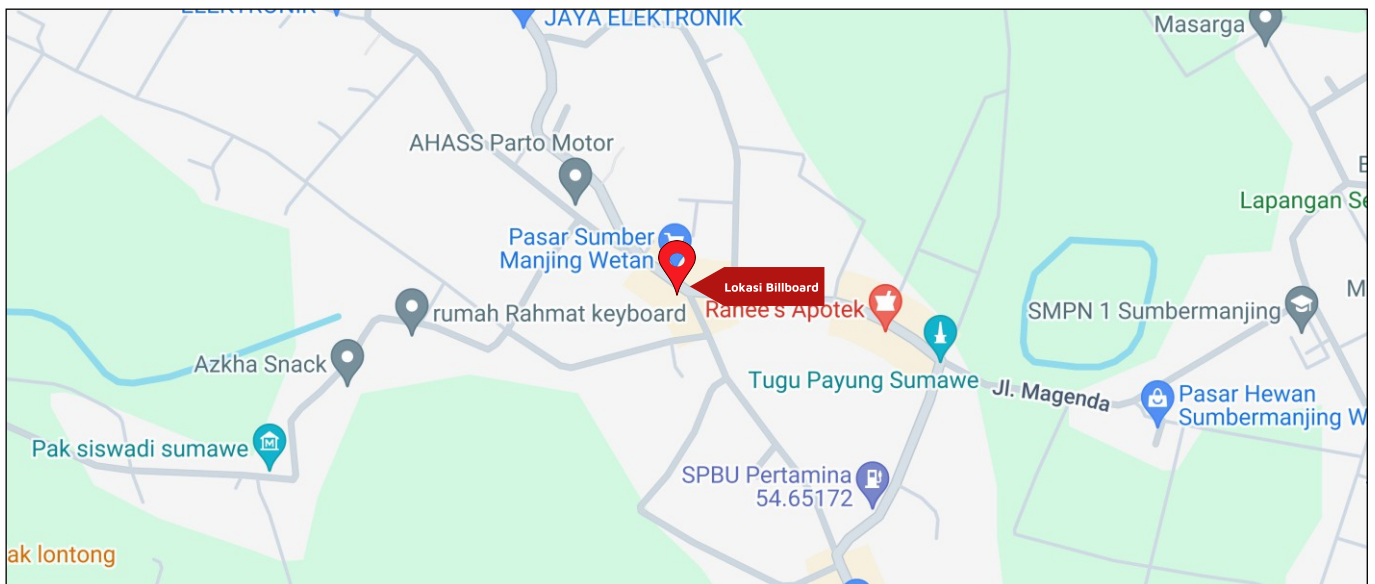

Foto Lokasi

Denah Lokasi

Description : Merupakan area padat lalu lintas, baik kendaraan pribadi maupun umum

LALU LINTAS HARIAN RATA-RATA

Mobil Pribadi	Sepeda Motor	Angkutan Umum	Lain-Lain (Pick Up, Truck, Dsb.)	Jumlah Total
-	-	-	-	-